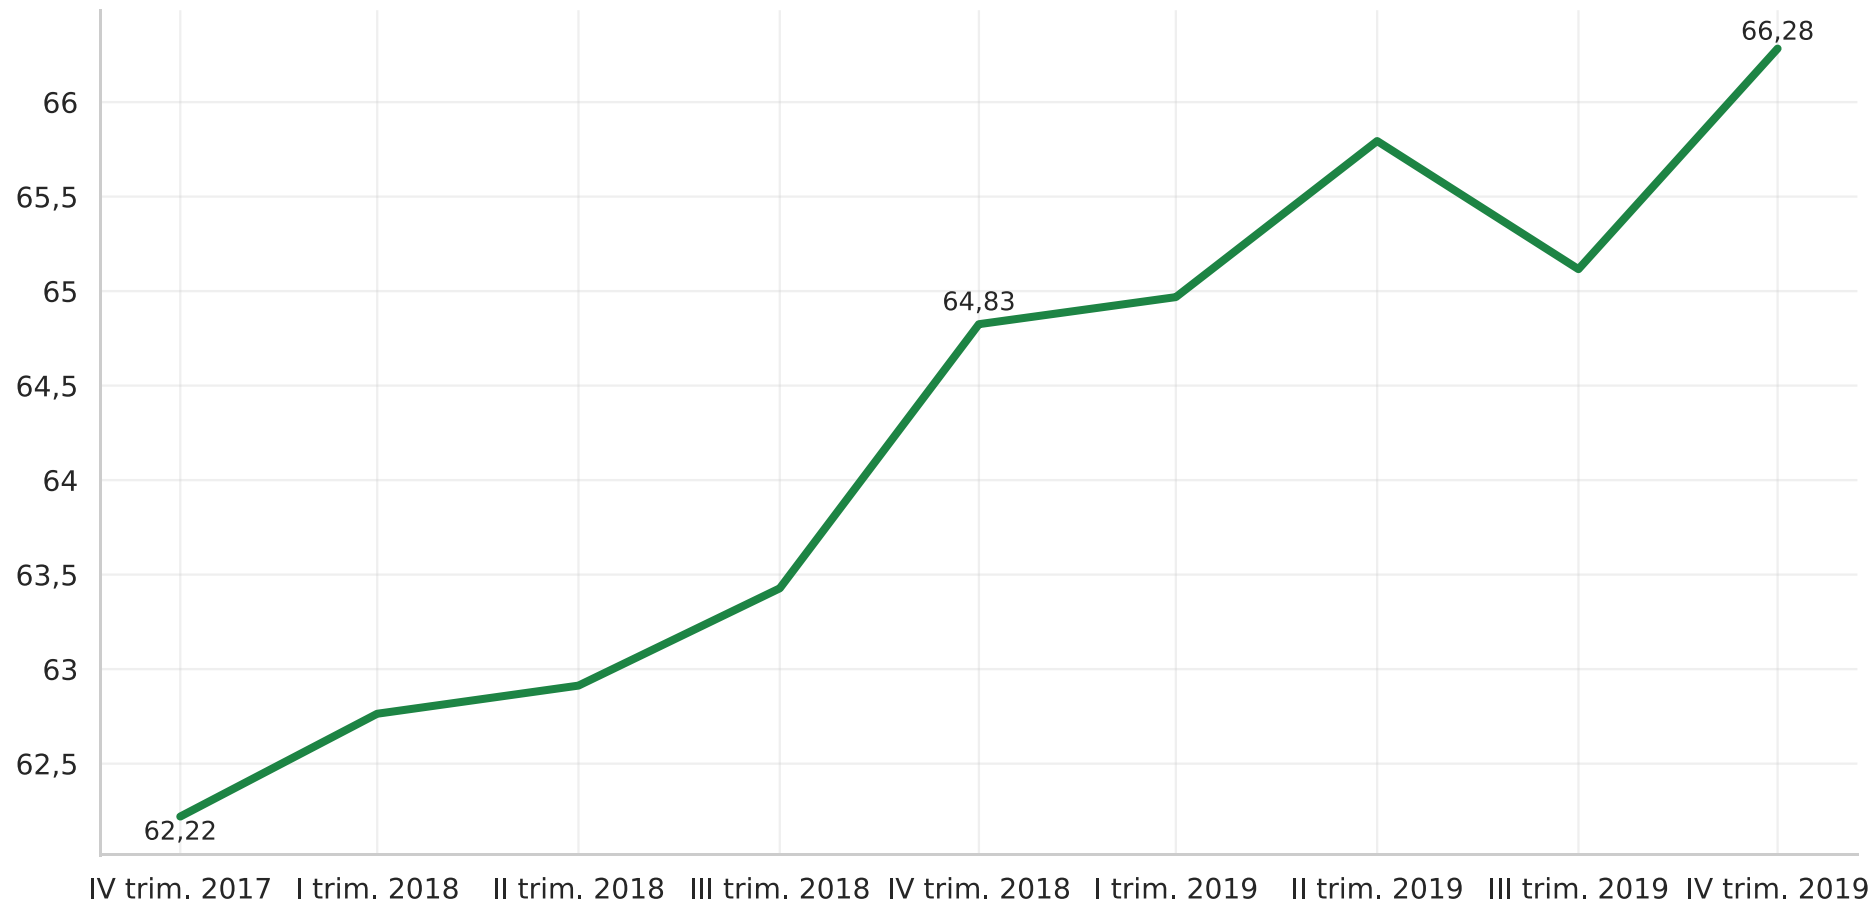

Telefonía móvil

Número de líneas de telefonía móvil

Fuente: Datos reportados por los Proveedores de Redes y Servicios a Colombia TIC. Fecha de consulta: 30 de marzo de 2020