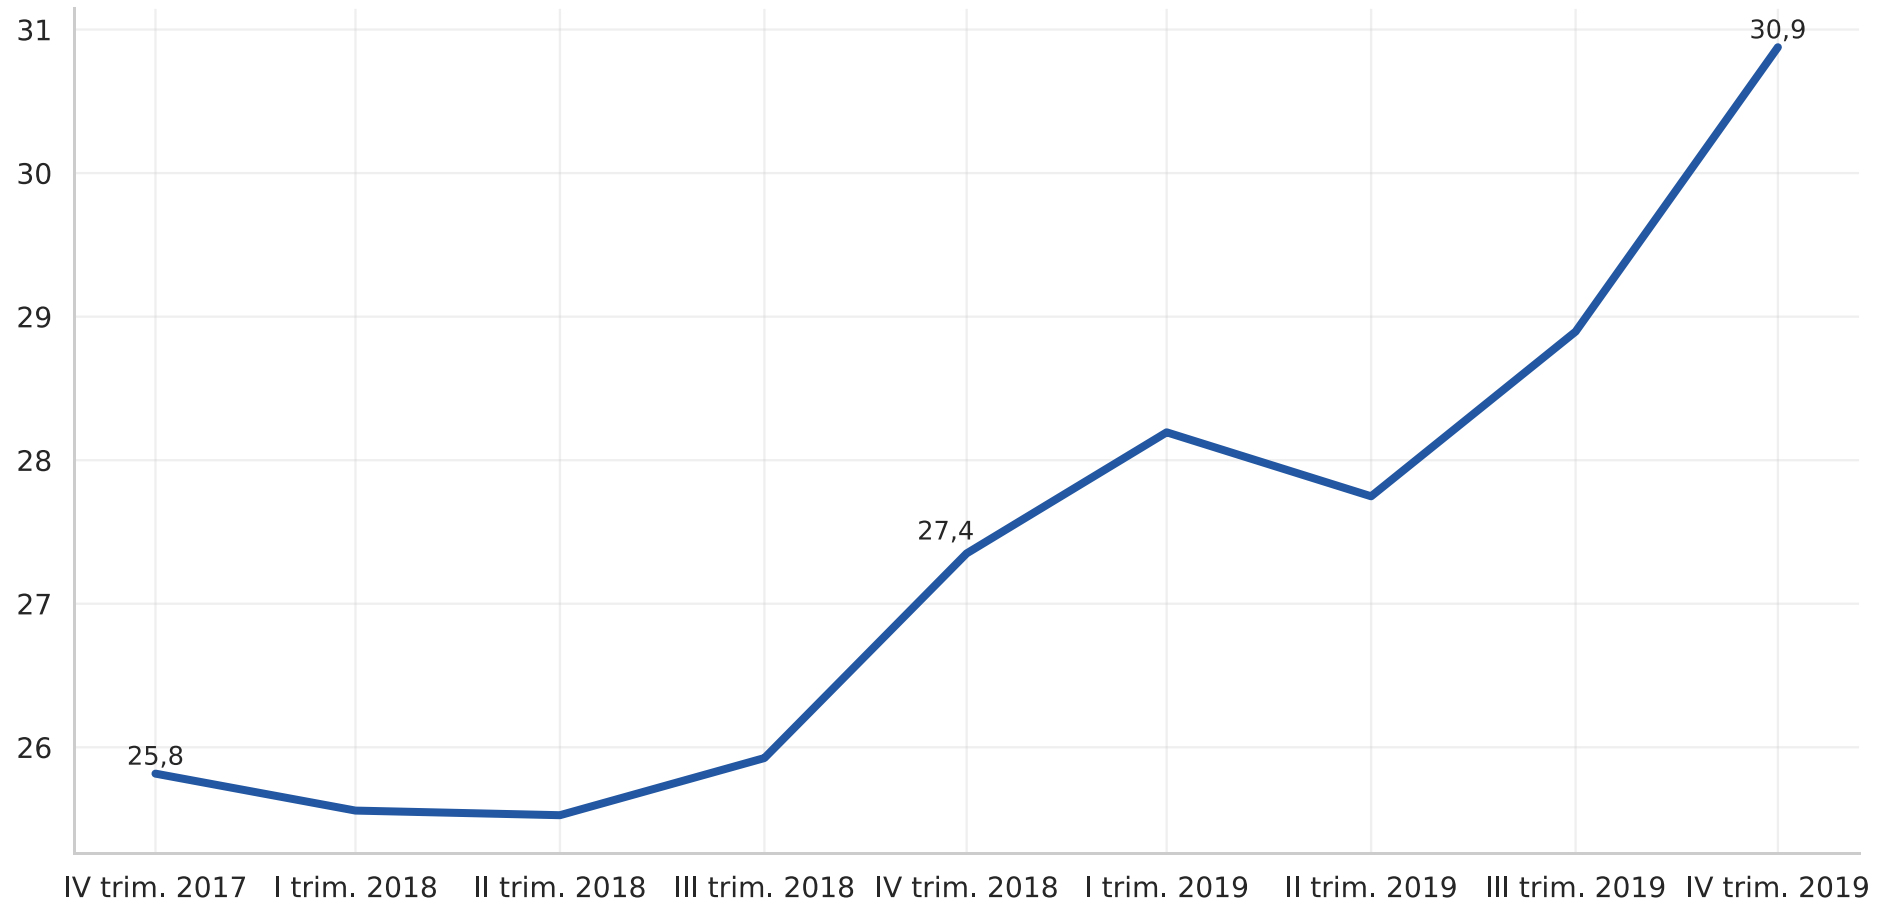

Acceso móvil a Internet

Accesos a Internet móvil (millones)

Fuente: Datos reportados por los Proveedores de Redes y Servicios a Colombia TIC. Fecha de consulta: 30 de marzo de 2020