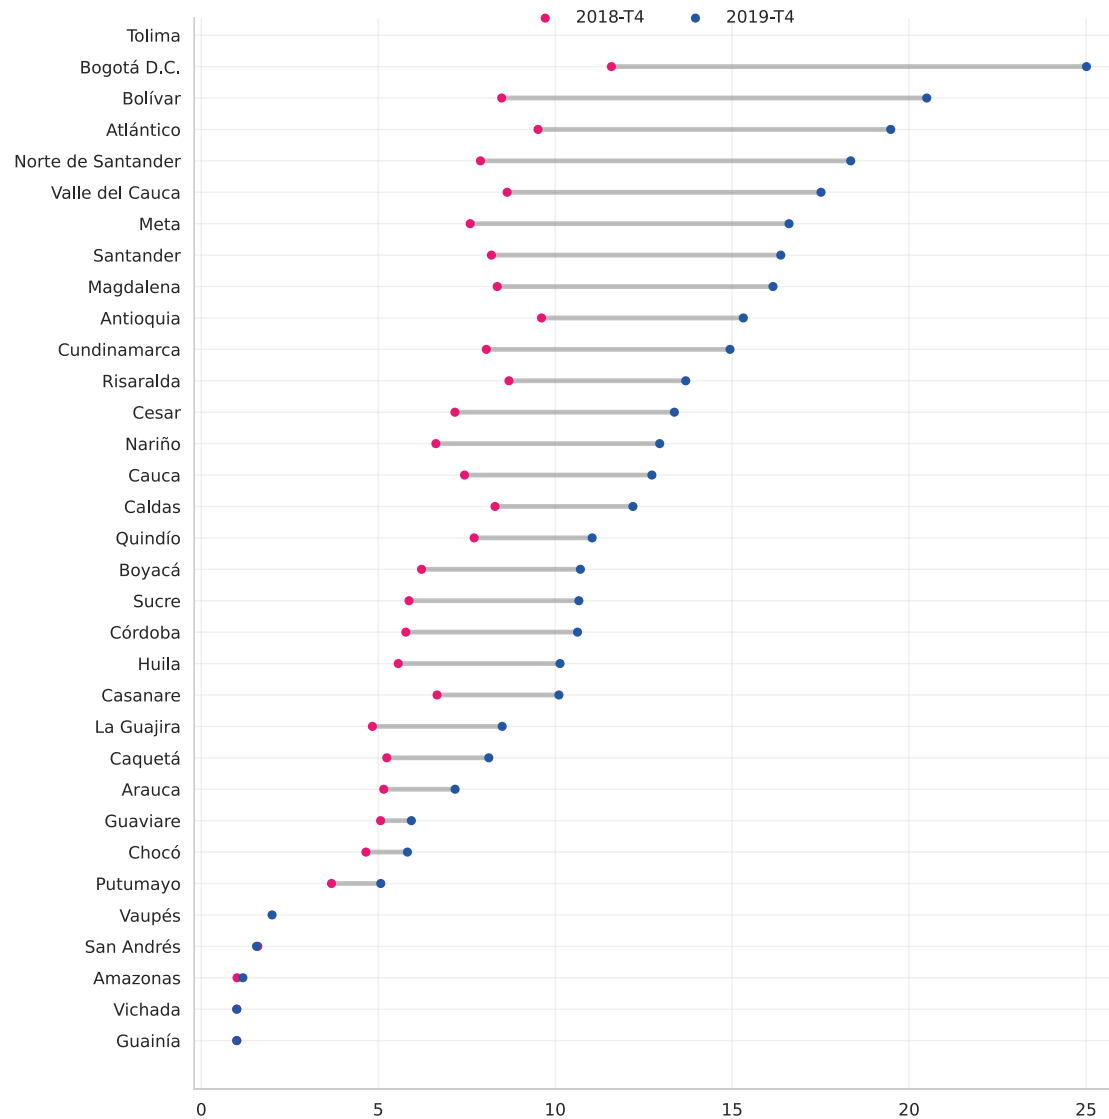

Acceso fijo a Internet

Velocidad de descarga promedio en el segmento residencial por departamento (Mbps)