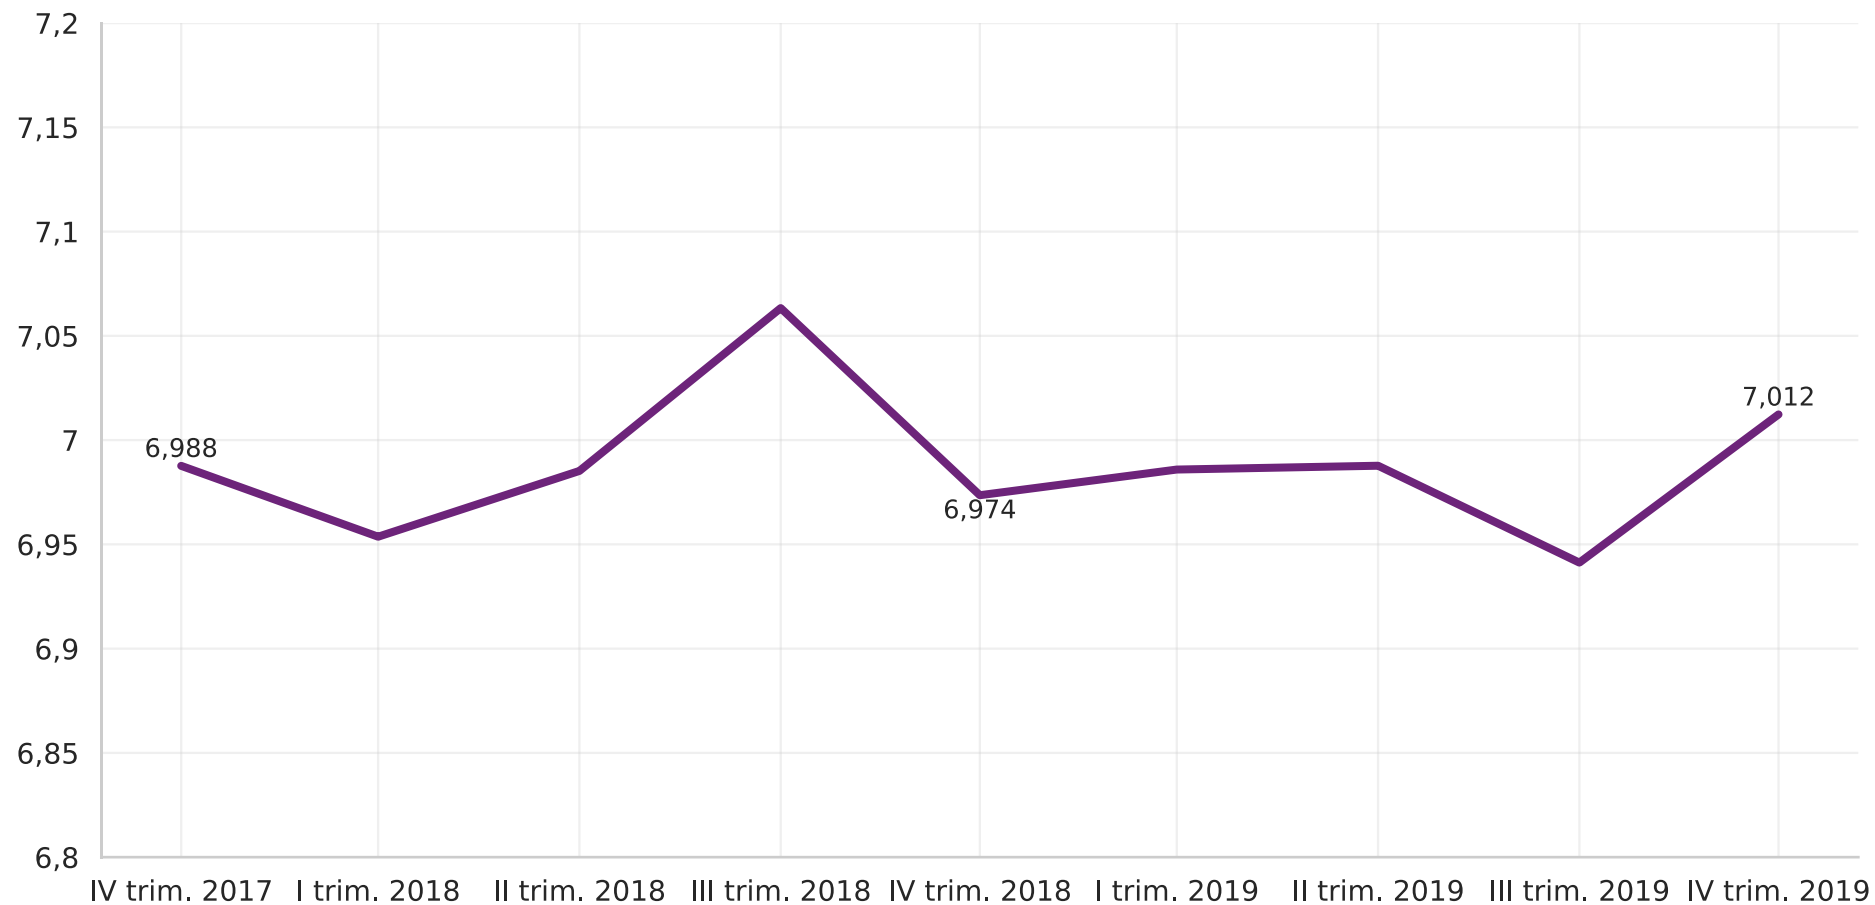

Telefonía fija

Número de líneas de telefonía fija (millones)

Fuente: Datos reportados por los Proveedores de Redes y Servicios a Colombia TIC. Fecha de consulta: 30 de marzo de 2020