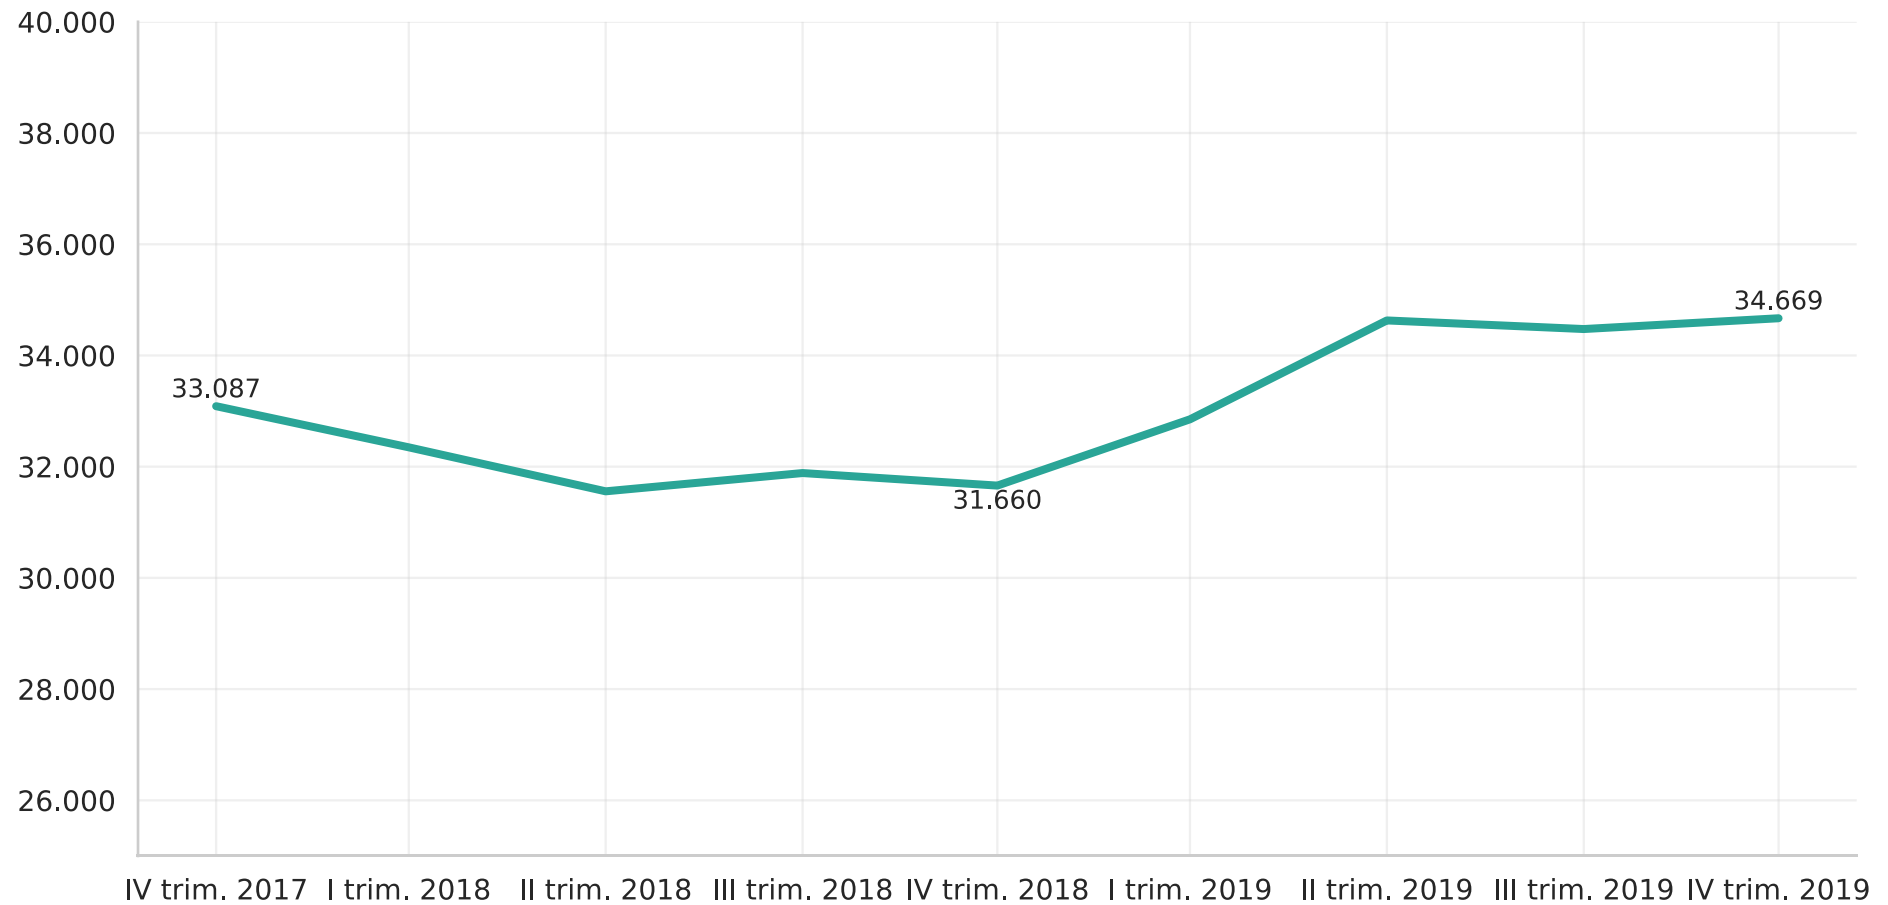

Acceso móvil a Internet por suscripción

Ingreso mensual promedio por acceso móvil a Internet en la modalidad de suscripción

Fuente: Datos reportados por los Proveedores de Redes y Servicios a Colombia TIC. Fecha de consulta: 30 de marzo de 2020