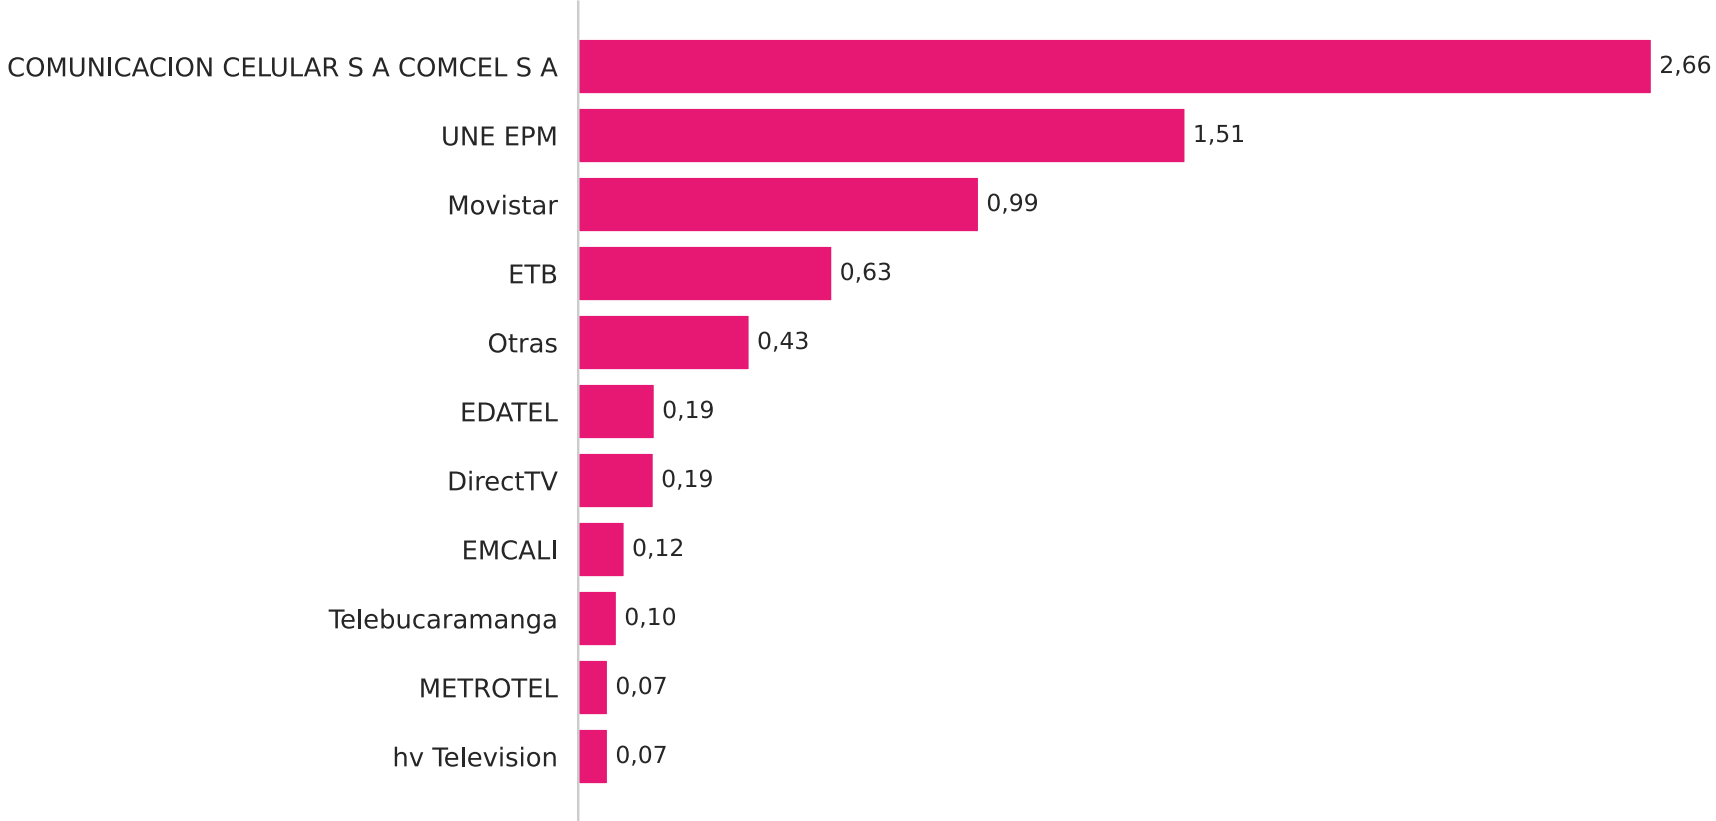

Acceso fijo a Internet

Accesos fijos a Internet (millones)

Fuente: Datos reportados por los Proveedores de Redes y Servicios a Colombia TIC. Fecha de consulta: 30 de marzo de 2020

Acceso fijo a Internet

Proveedores según número de accesos fijos a Internet (millones)