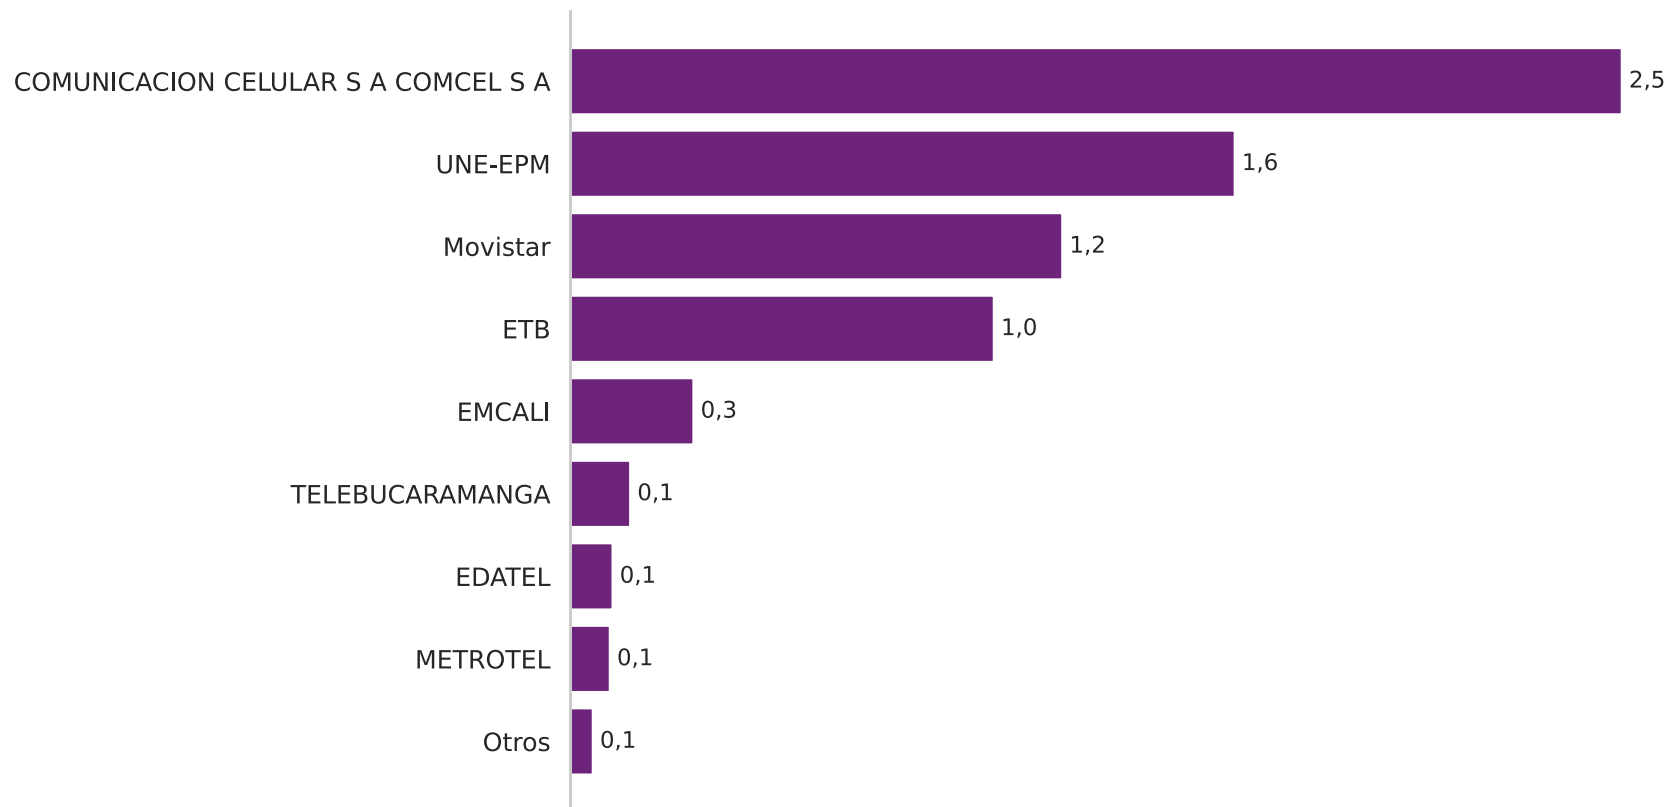

CONTENIDO

- Acceso fijo a Internet
- Acceso Móvil a Internet
- **Telefonía fija**
- Telefonía móvil

Telefonía fija

Número de líneas de telefonía fija (millones)

Fuente: Datos reportados por los Proveedores de Redes y Servicios a Colombia TIC. Fecha de consulta: 30 de marzo de 2020

Telefonía fija

Líneas de telefonía fija por segmento (millones)

Fuente: Datos reportados por los Proveedores de Redes y Servicios a Colombia TIC. Fecha de consulta: 30 de marzo de 2020

Telefonía fija

Número de líneas de telefonía fija por proveedor (millones)

Fuente: Datos reportados por los Proveedores de Redes y Servicios a Colombia TIC. Fecha de consulta: 30 de marzo de 2020

Telefonía fija

Tráfico según discado (miles de millones de minutos)

Fuente: Datos reportados por los Proveedores de Redes y Servicios a Colombia TIC. Fecha de consulta: 30 de marzo de 2020