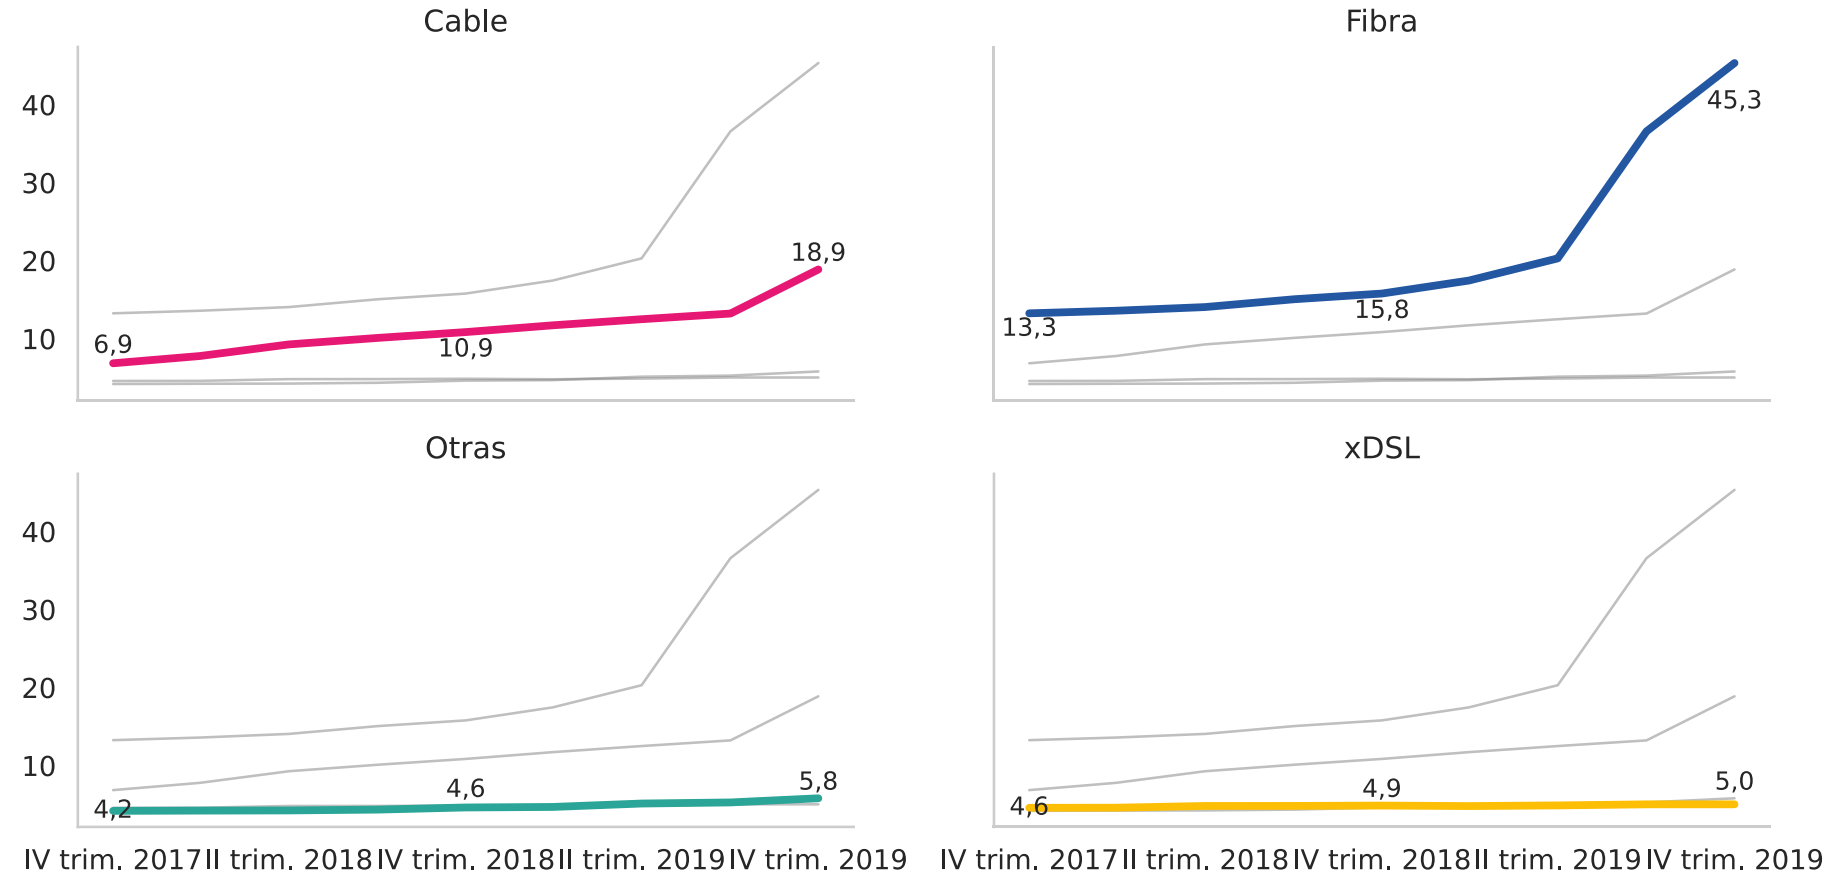

Acceso fijo a Internet

Velocidad promedio por tecnología (Mbps)

Fuente: Datos reportados por los Proveedores de Redes y Servicios a Colombia TIC. Fecha de consulta: 30 de marzo de 2020