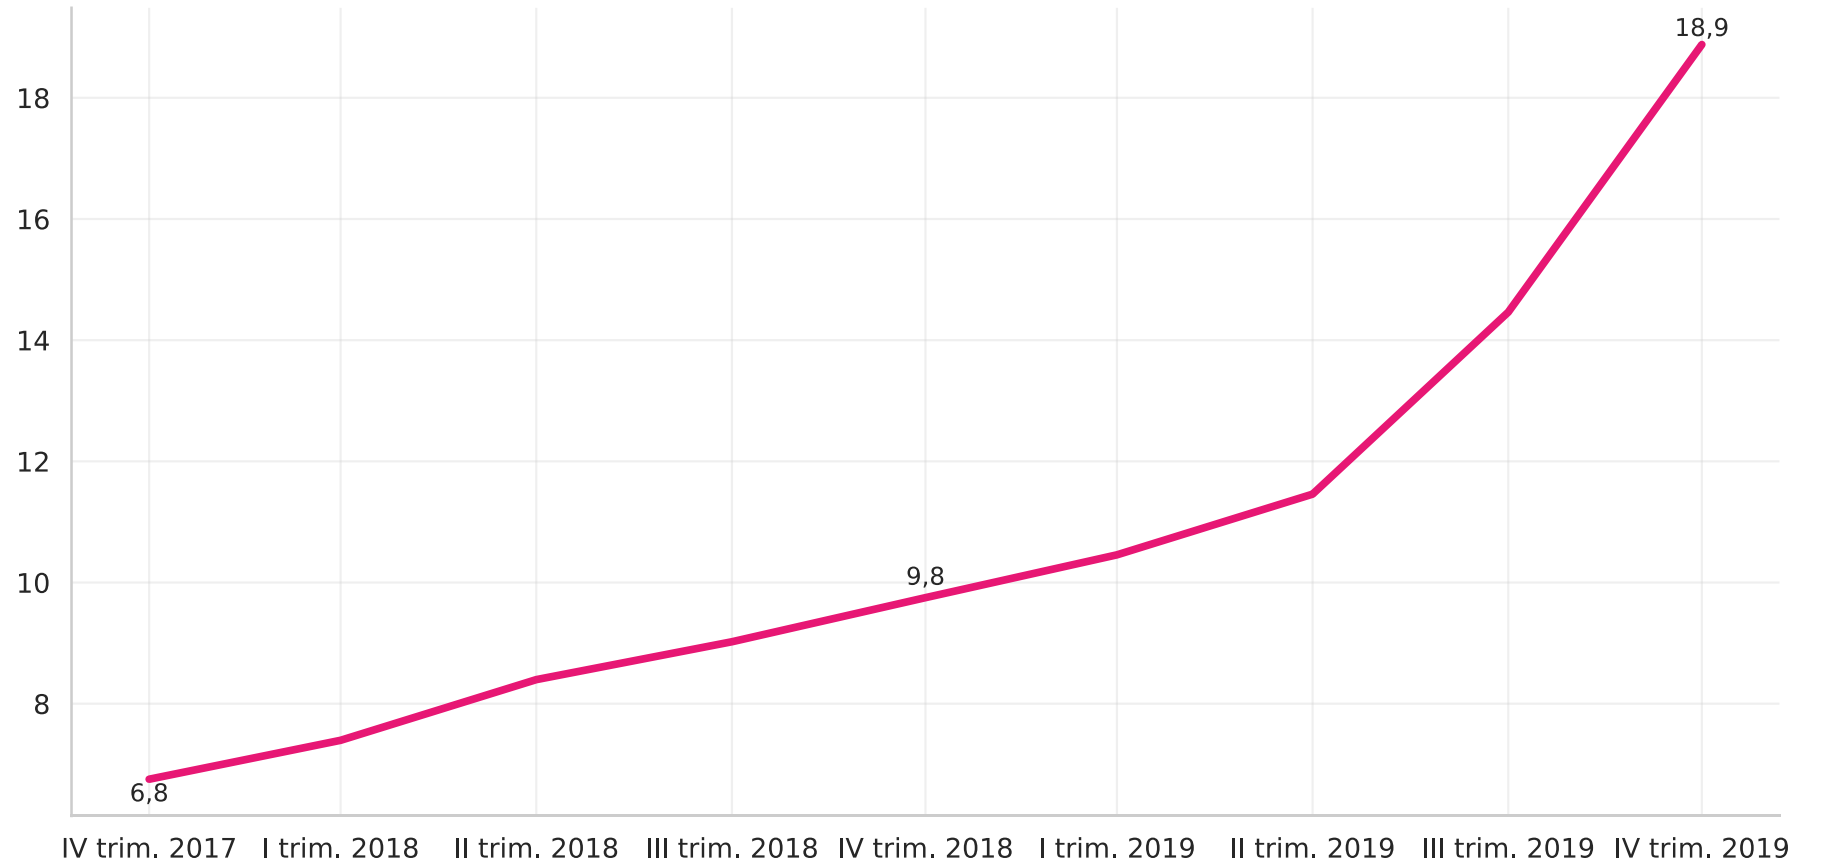

Acceso fijo a Internet

Velocidad de descarga promedio nacional (Mbps)

Fuente: Datos reportados por los Proveedores de Redes y Servicios a Colombia TIC. Fecha de consulta: 30 de marzo de 2020