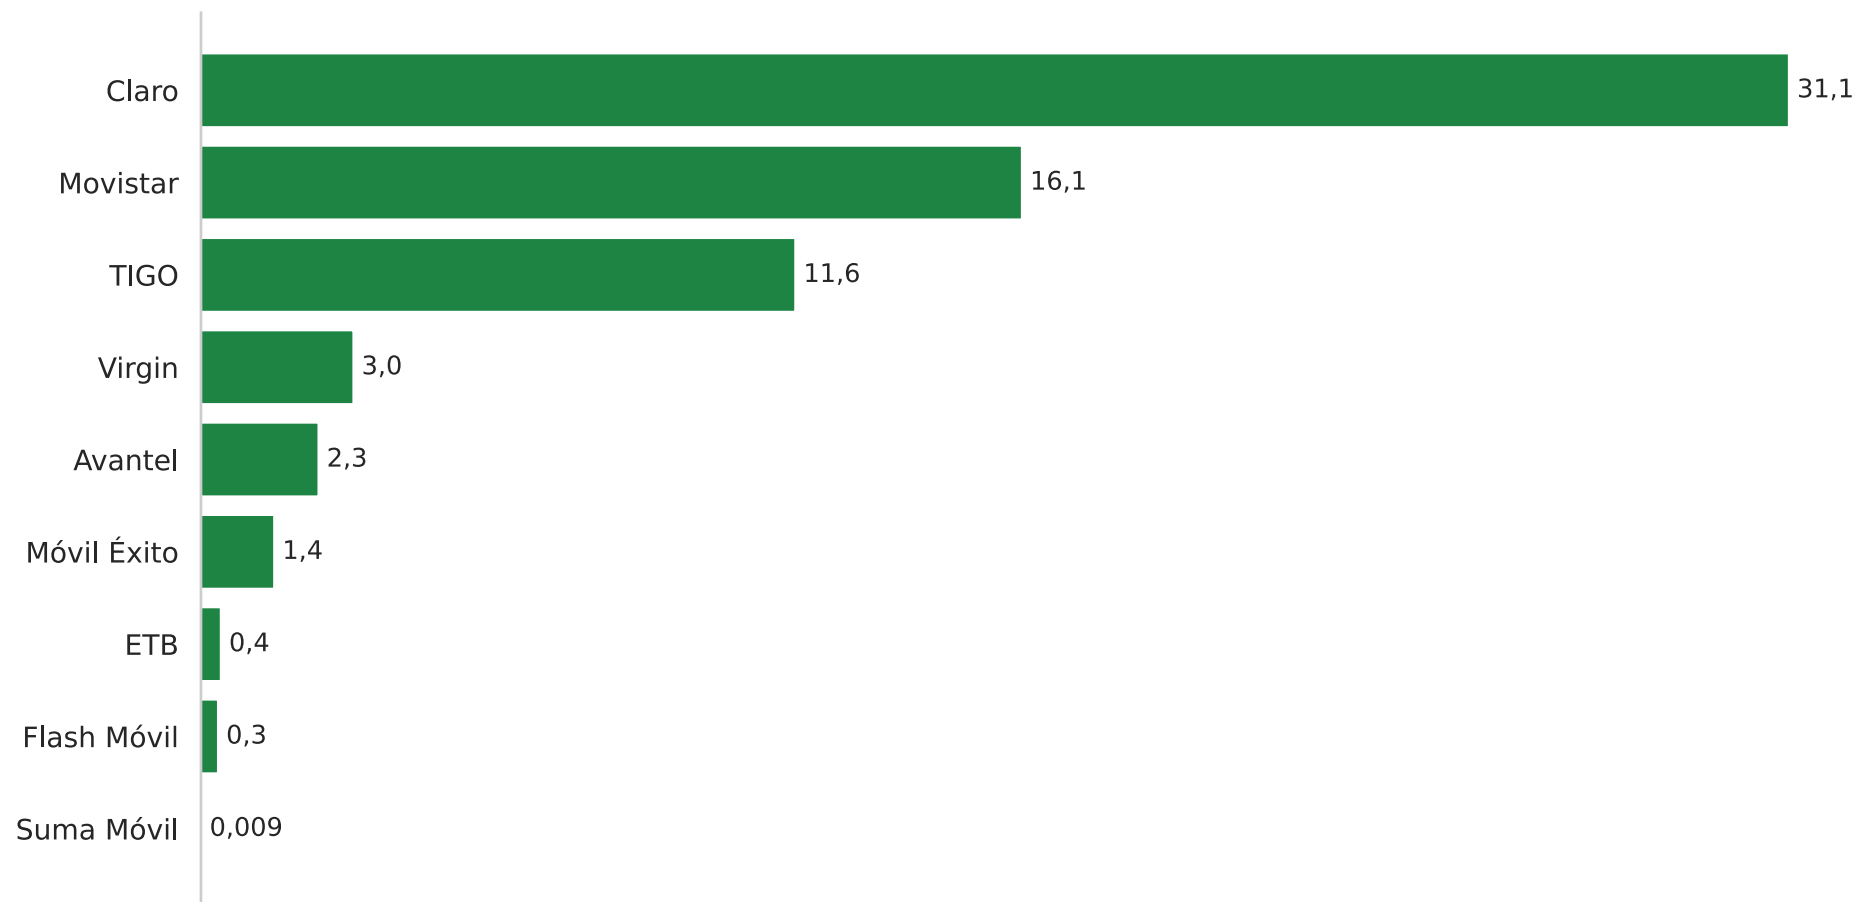

Telefonía móvil

Número de líneas por operador (millones)

Fuente: Datos reportados por los Proveedores de Redes y Servicios a Colombia TIC. Fecha de consulta: 30 de marzo de 2020