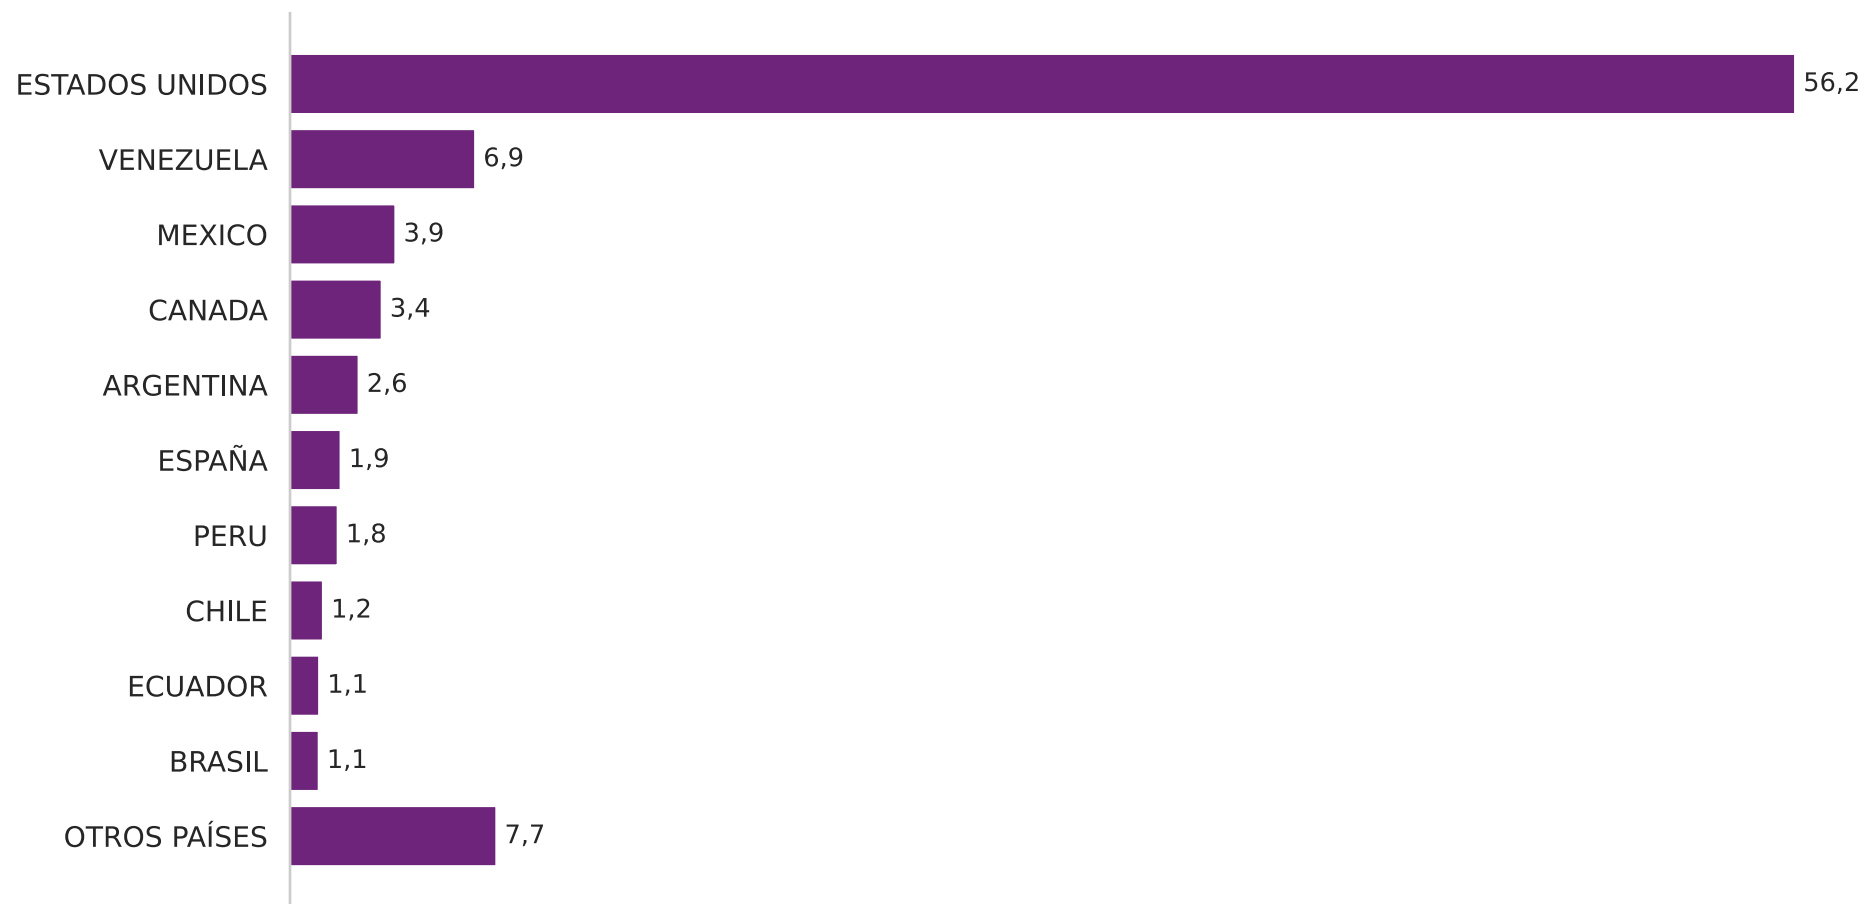

Telefonía fija

Tráfico de telefonía fija LDI-saliente (millones)

Fuente: Datos reportados por los Proveedores de Redes y Servicios a Colombia TIC. Fecha de consulta: 30 de marzo de 2020