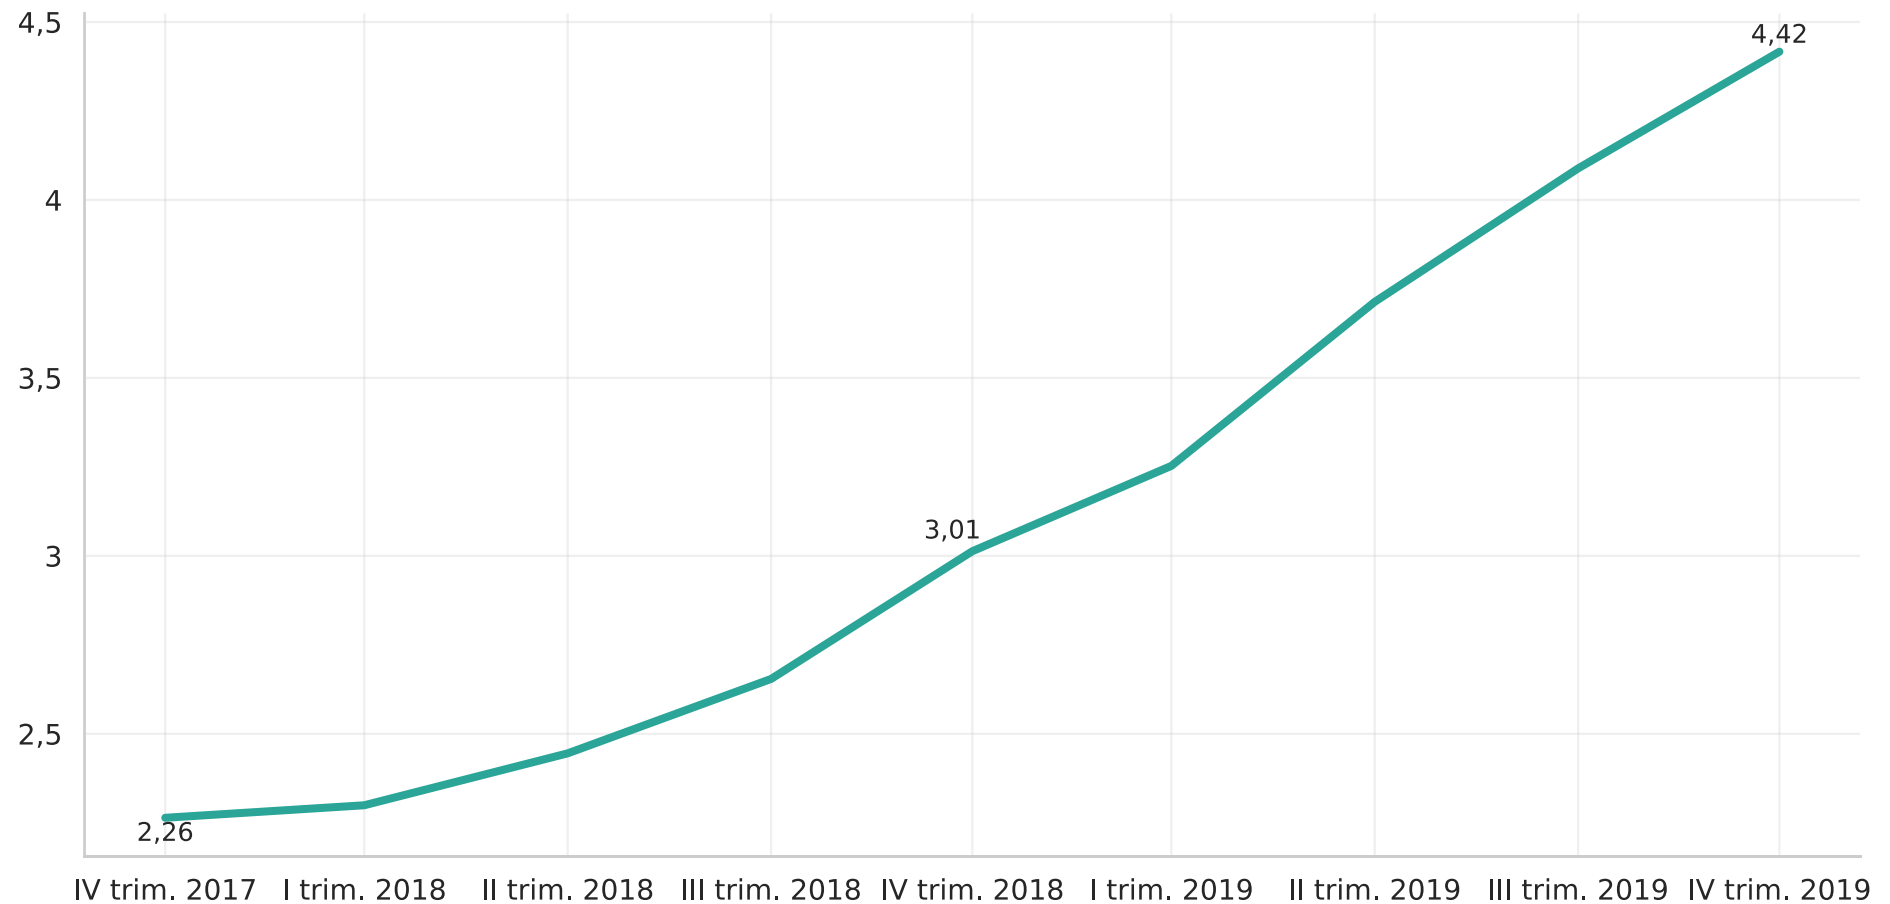

Acceso
móvil a
Internet por
suscripción

Tráfico promedio mensual por acceso a Internet móvil por suscripción (GB)

Fuente: Datos reportados por los Proveedores de Redes y Servicios a Colombia TIC. Fecha de consulta: 30 de marzo de 2020