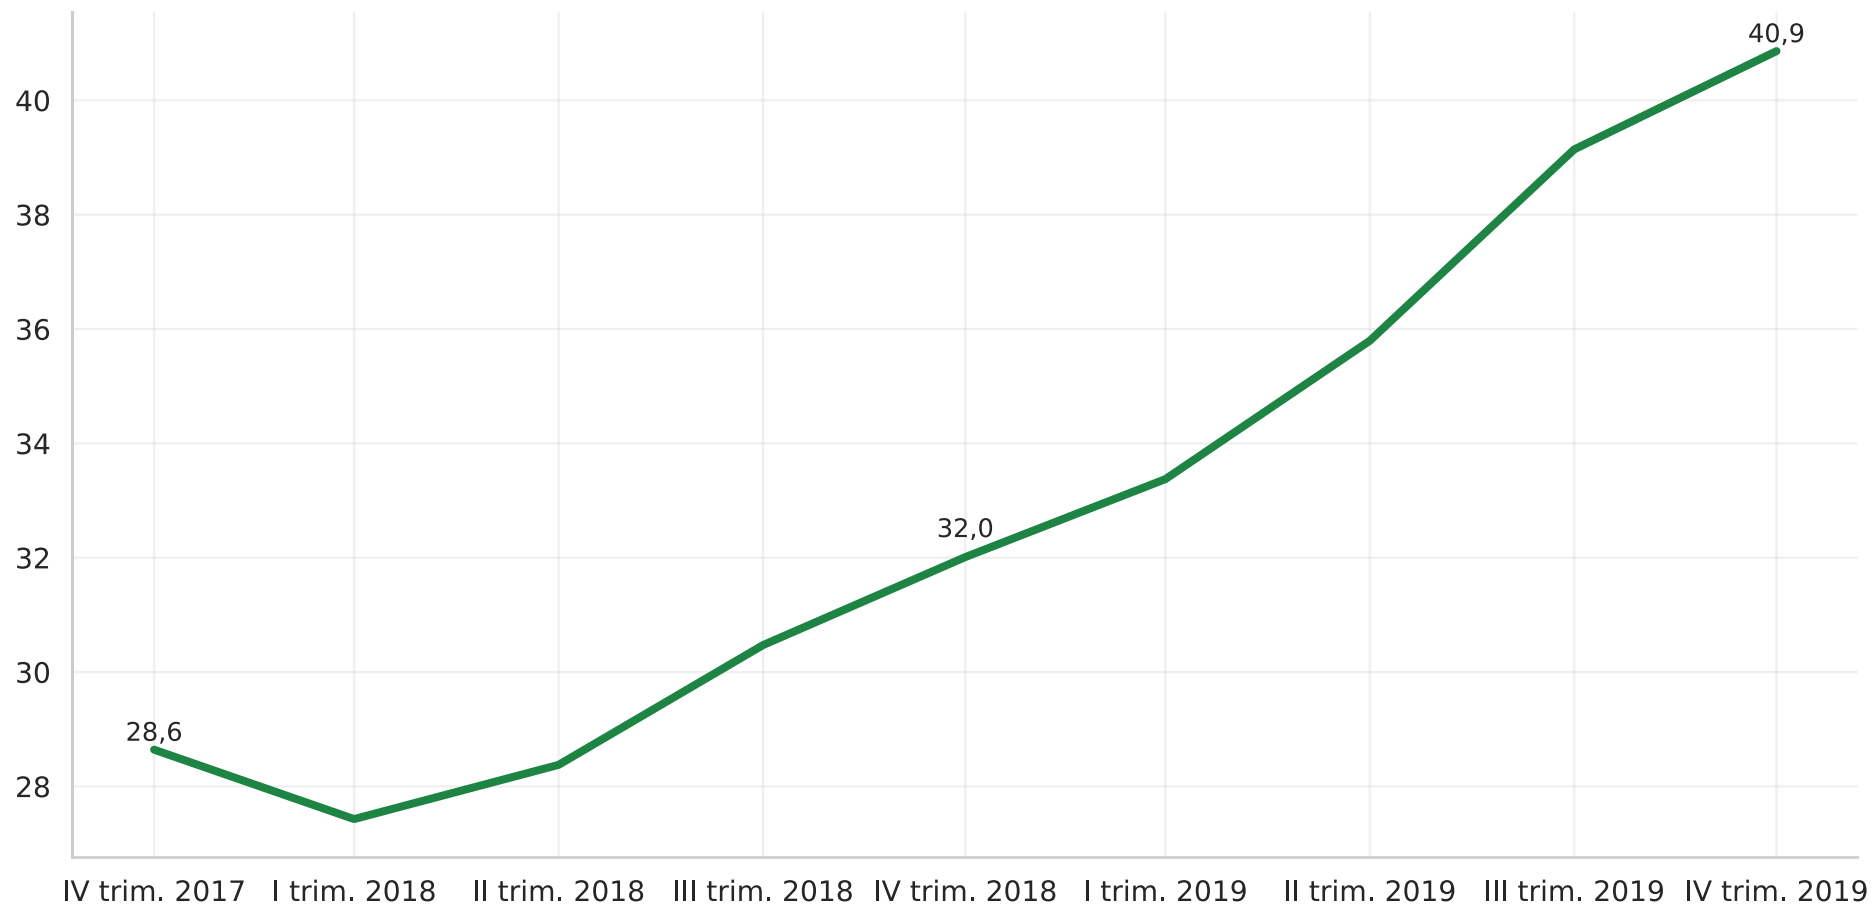

Telefonía móvil

Número de líneas por operador (millones)

Fuente: Datos reportados por los Proveedores de Redes y Servicios a Colombia TIC. Fecha de consulta: 30 de marzo de 2020

Telefonía móvil

Tráfico de telefonía móvil (miles de millones de minutos)