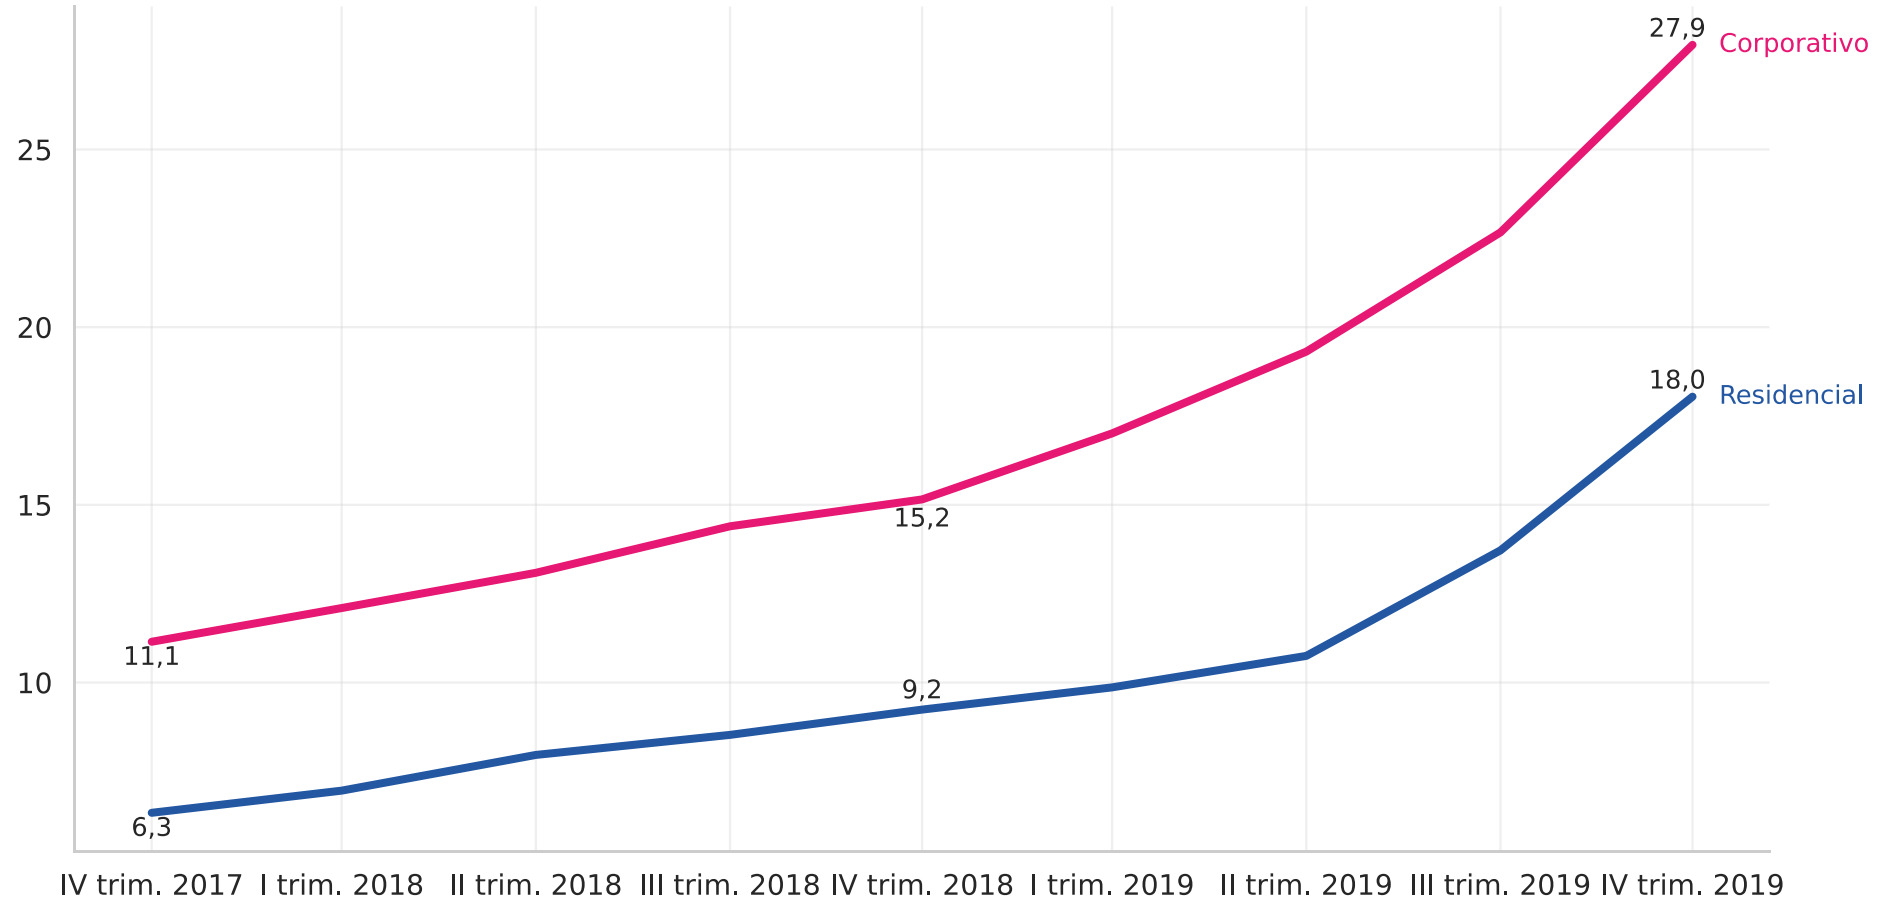

Acceso fijo a Internet

Velocidad de descarga promedio por segmento (Mbps)

Fuente: Datos reportados por los Proveedores de Redes y Servicios a Colombia TIC. Fecha de consulta: 30 de marzo de 2020