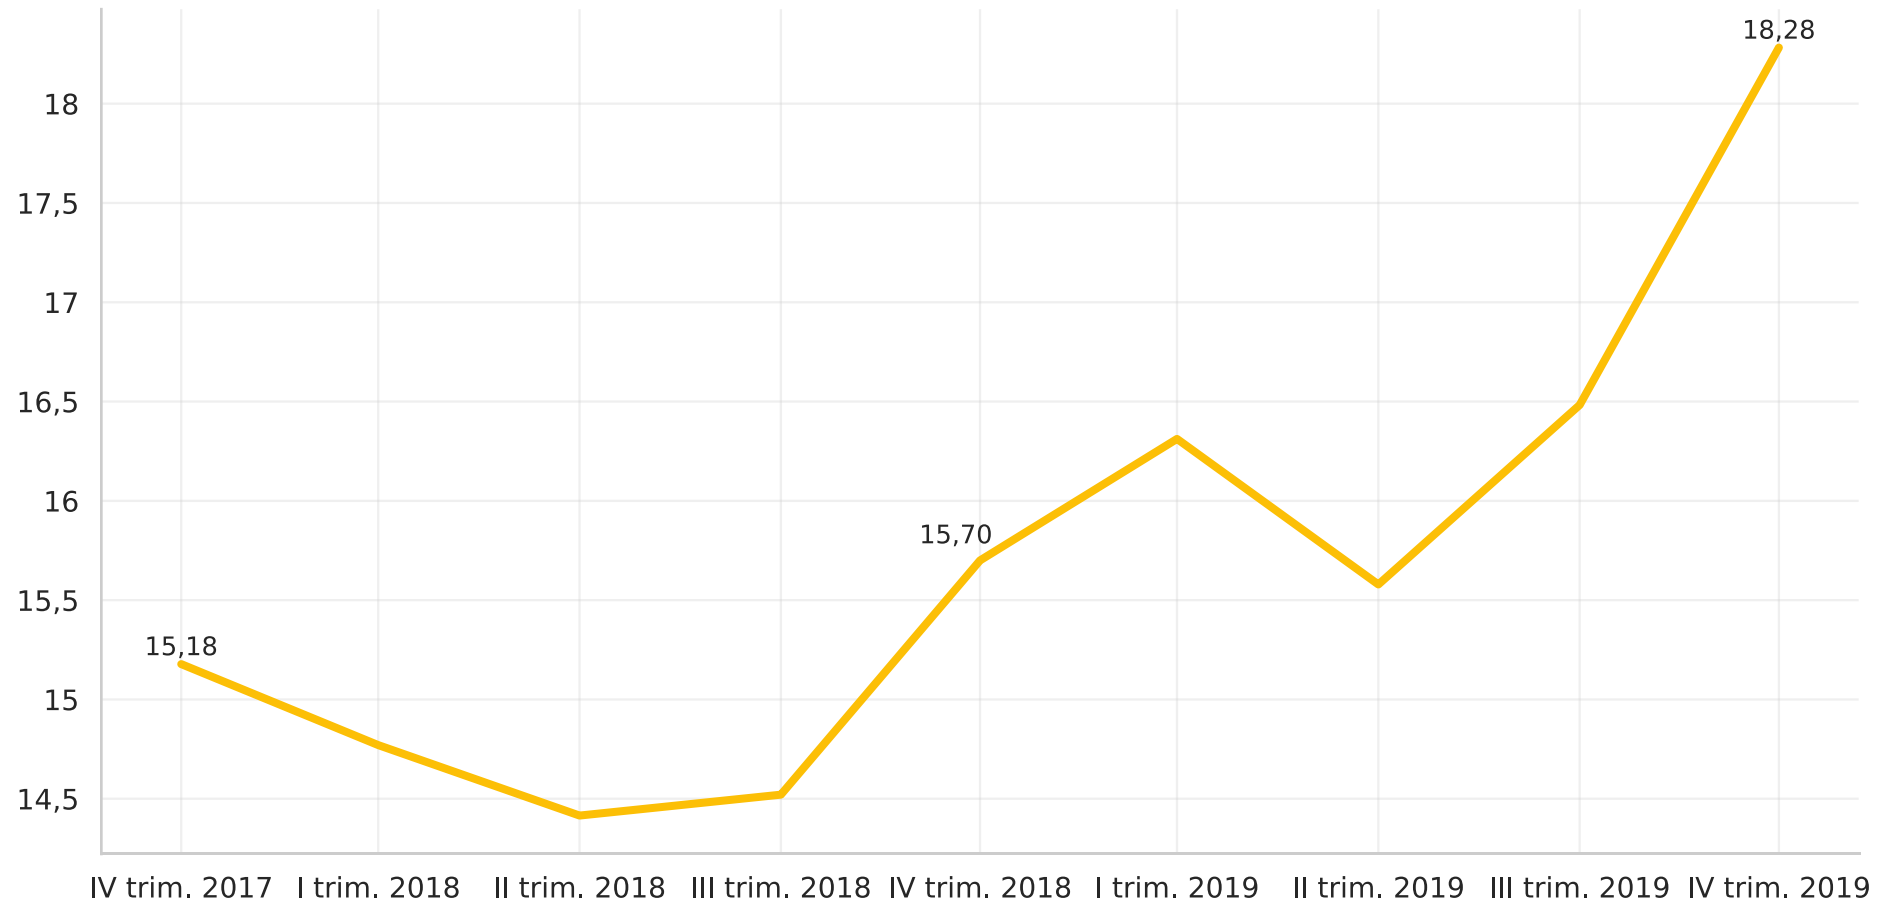

Acceso móvil a Internet por demanda

Accesos por demanda a Internet móvil (millones)

Fuente: Datos reportados por los Proveedores de Redes y Servicios a Colombia TIC. Fecha de consulta: 30 de marzo de 2020