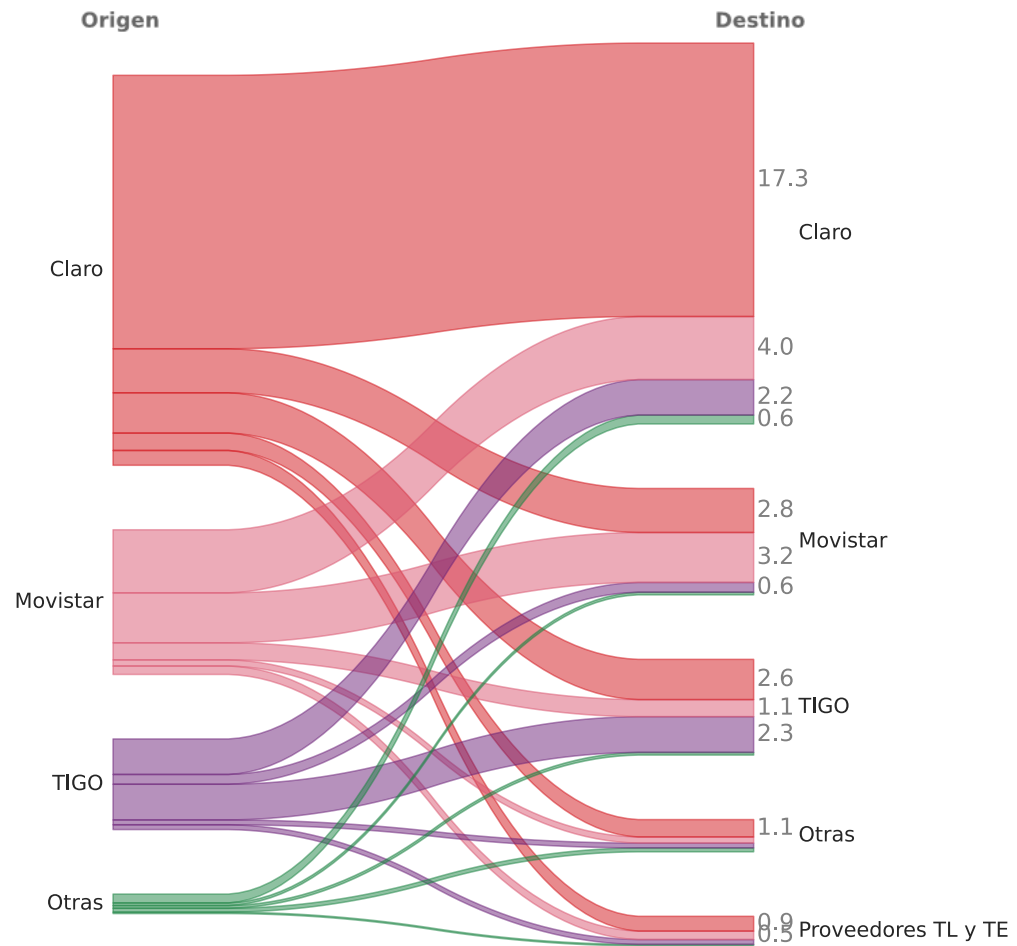

Telefonía móvil

Número de líneas por operador (millones)

Fuente: Datos reportados por los Proveedores de Redes y Servicios a Colombia TIC. Fecha de consulta: 30 de marzo de 2020

Telefonía móvil

Tráfico de telefonía móvil (miles de millones de minutos)

Fuente: Datos reportados por los Proveedores de Redes y Servicios a Colombia TIC. Fecha de consulta: 30 de marzo de 2020

Telefonía móvil

Flujo del tráfico de telefonía móvil entre las redes (miles de millones de minutos)