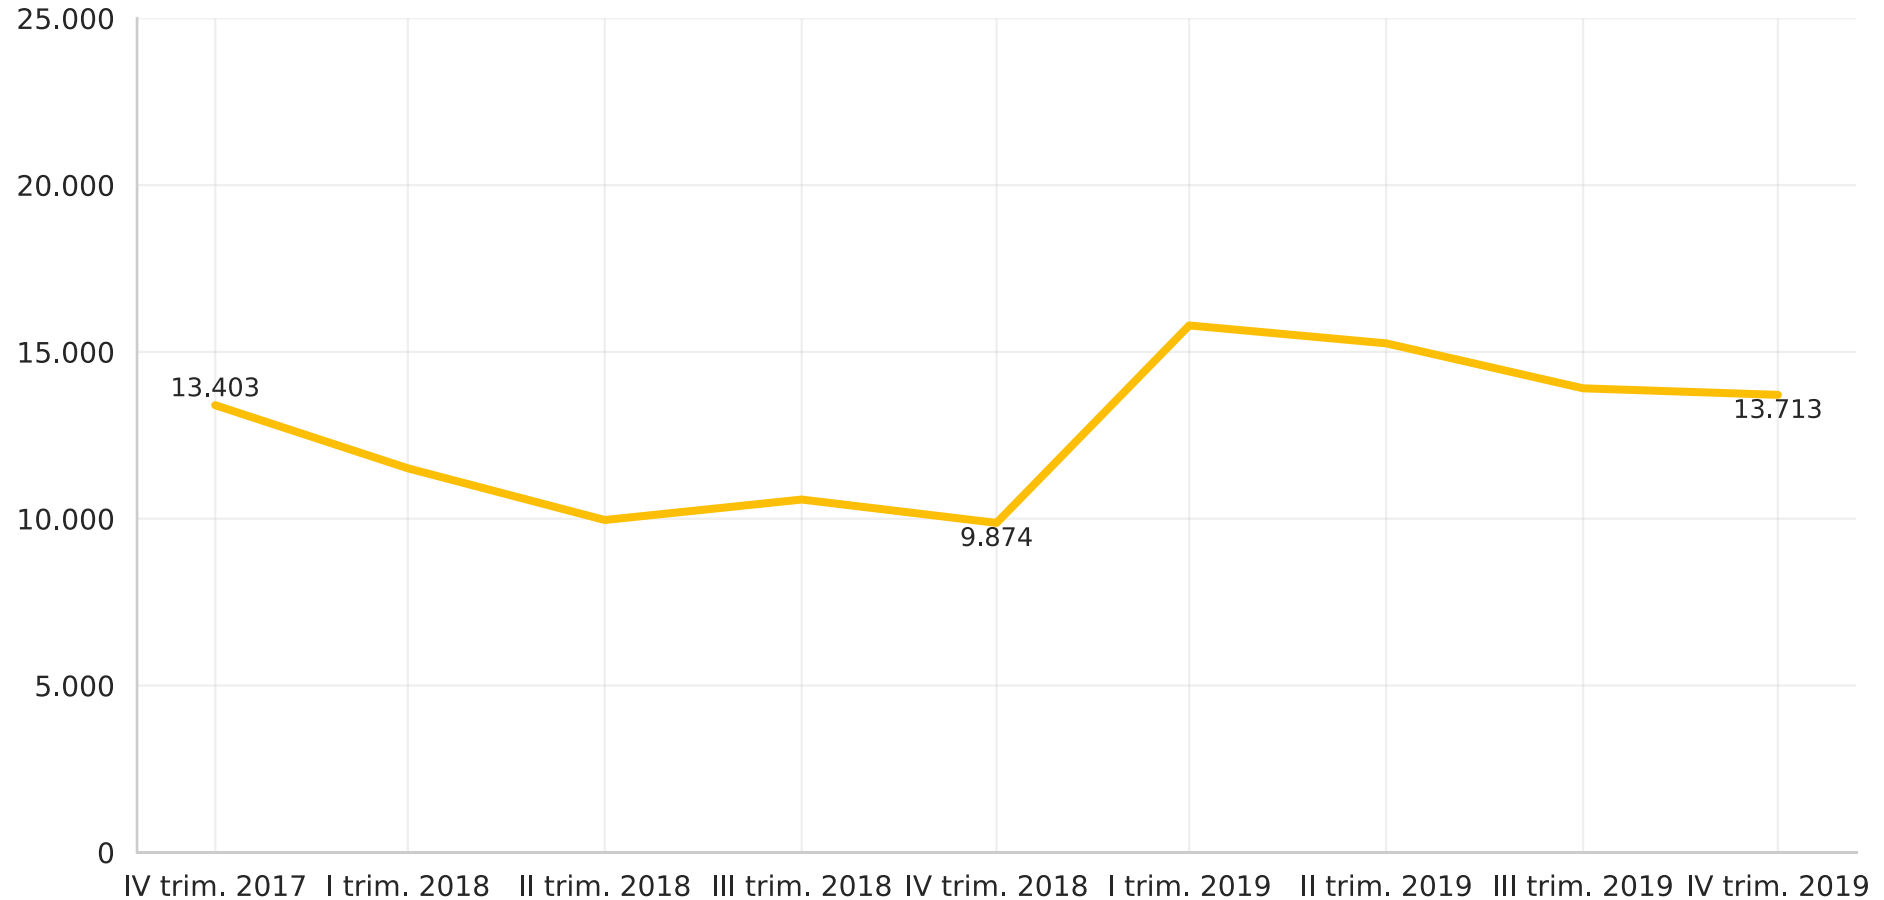

Acceso
móvil a
Internet por
demanda

Ingreso promedio por GB – Acceso a Internet móvil por demanda

Fuente: Datos reportados por los Proveedores de Redes y Servicios a Colombia TIC. Fecha de consulta: 30 de marzo de 2020