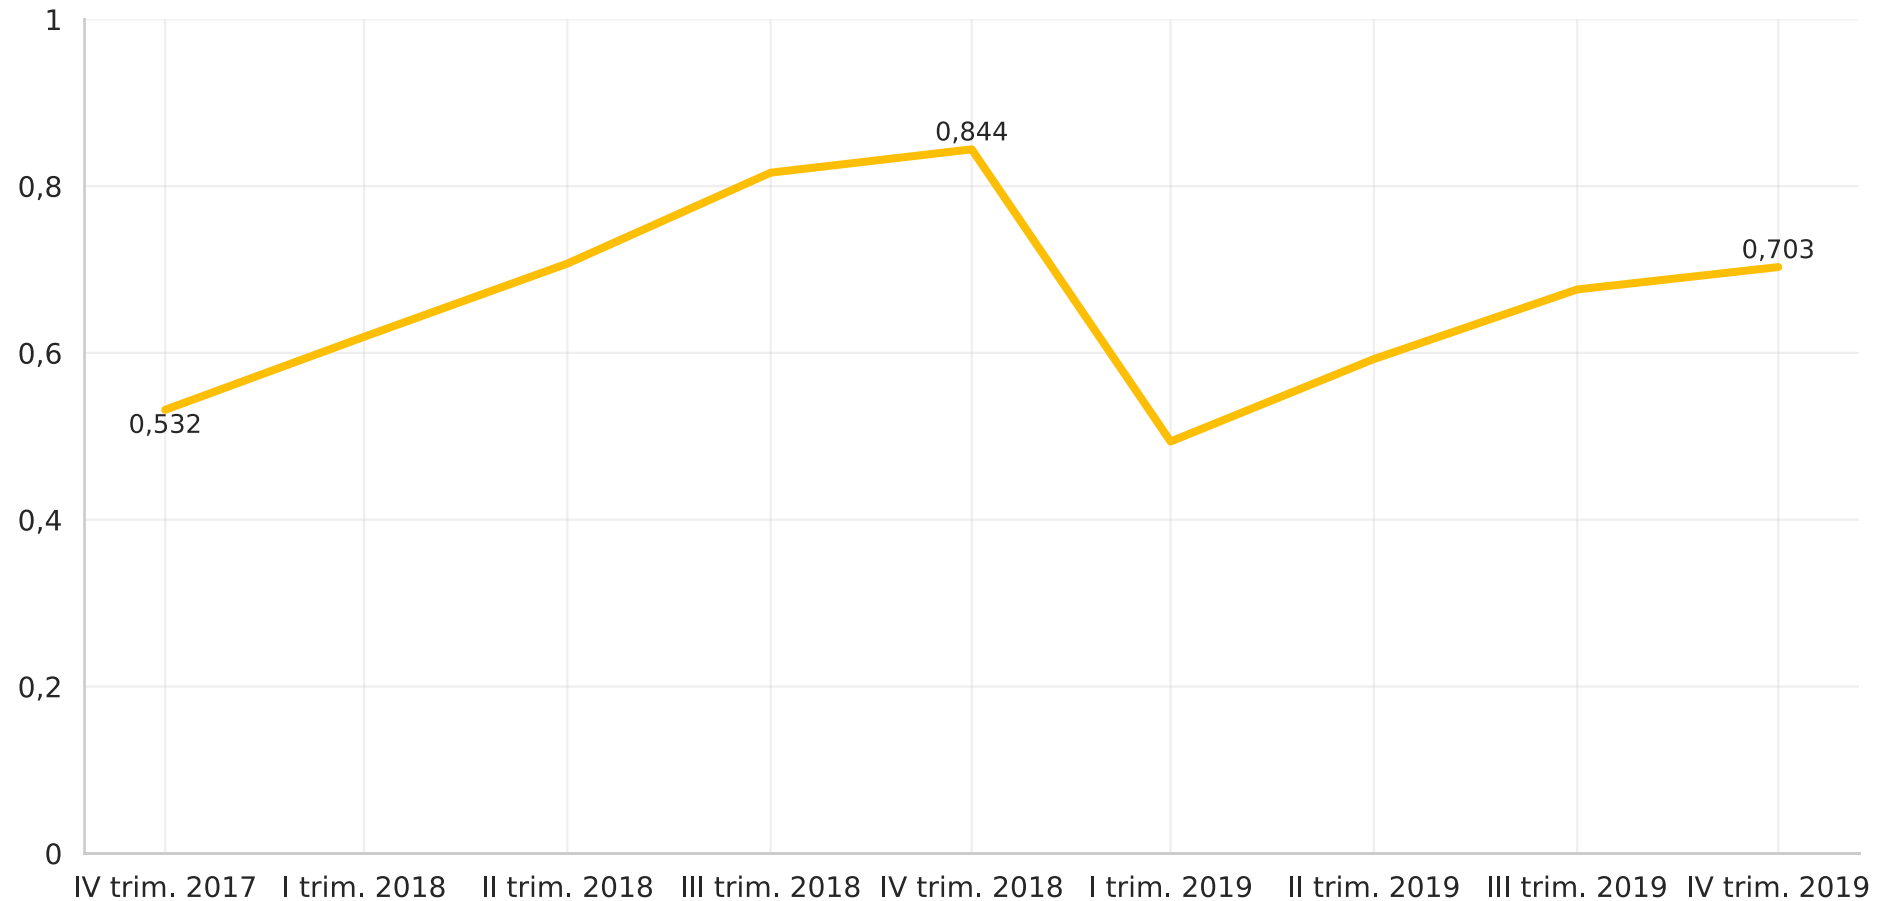

Acceso móvil a Internet por demanda

Tráfico promedio mensual por acceso a Internet móvil por demanda (GB)

Fuente: Datos reportados por los Proveedores de Redes y Servicios a Colombia TIC. Fecha de consulta: 30 de marzo de 2020