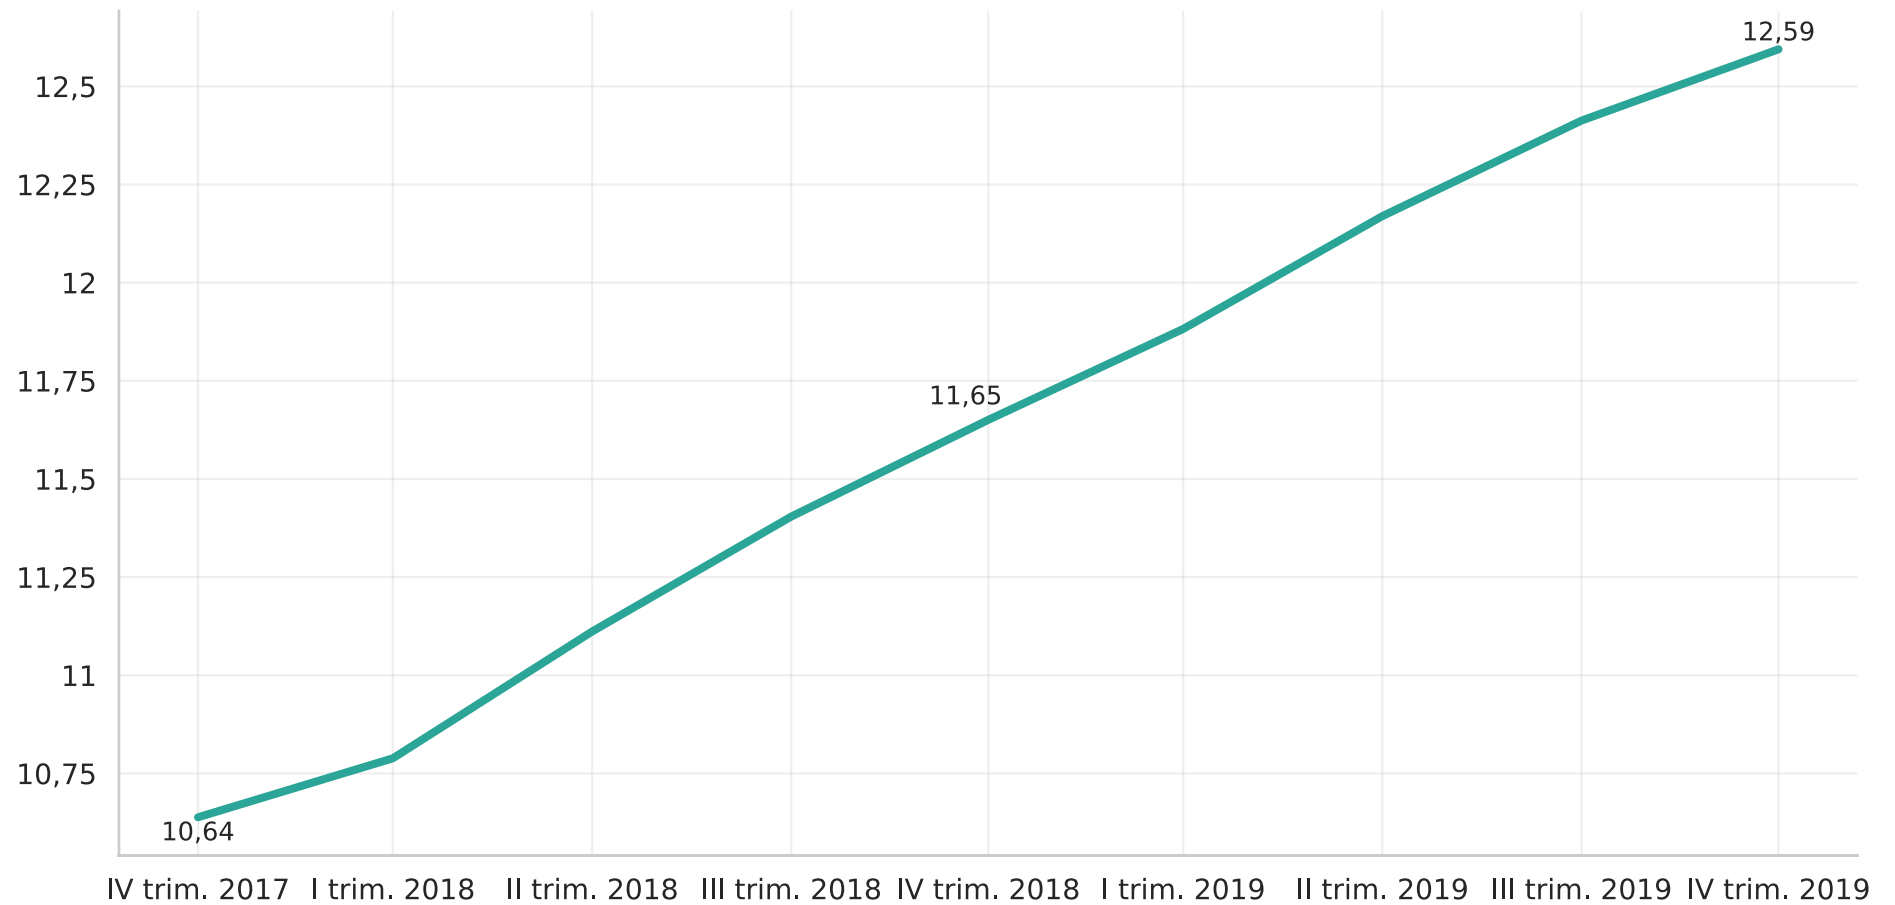

Acceso móvil a Internet por suscripción

Accesos por suscripción a Internet móvil (millones)

Fuente: Datos reportados por los Proveedores de Redes y Servicios a Colombia TIC. Fecha de consulta: 30 de marzo de 2020