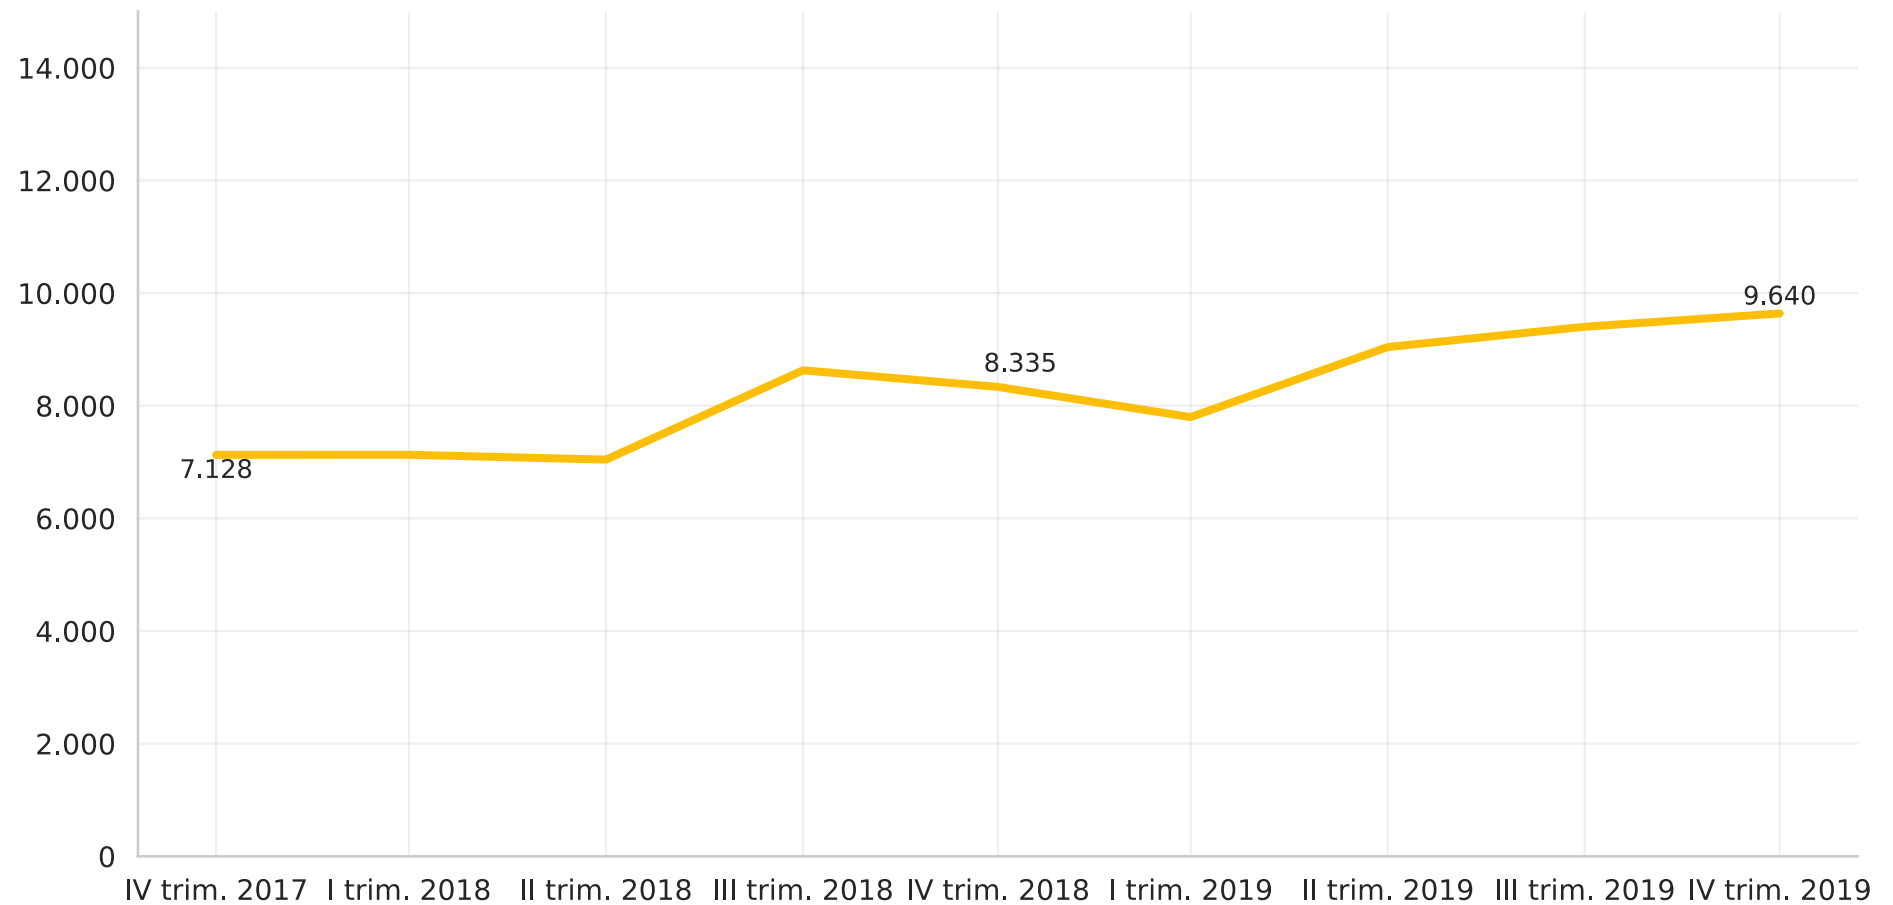

Acceso móvil a Internet por demanda

Ingreso mensual promedio por acceso móvil a Internet en la modalidad por demanda

Fuente: Datos reportados por los Proveedores de Redes y Servicios a Colombia TIC. Fecha de consulta: 30 de marzo de 2020