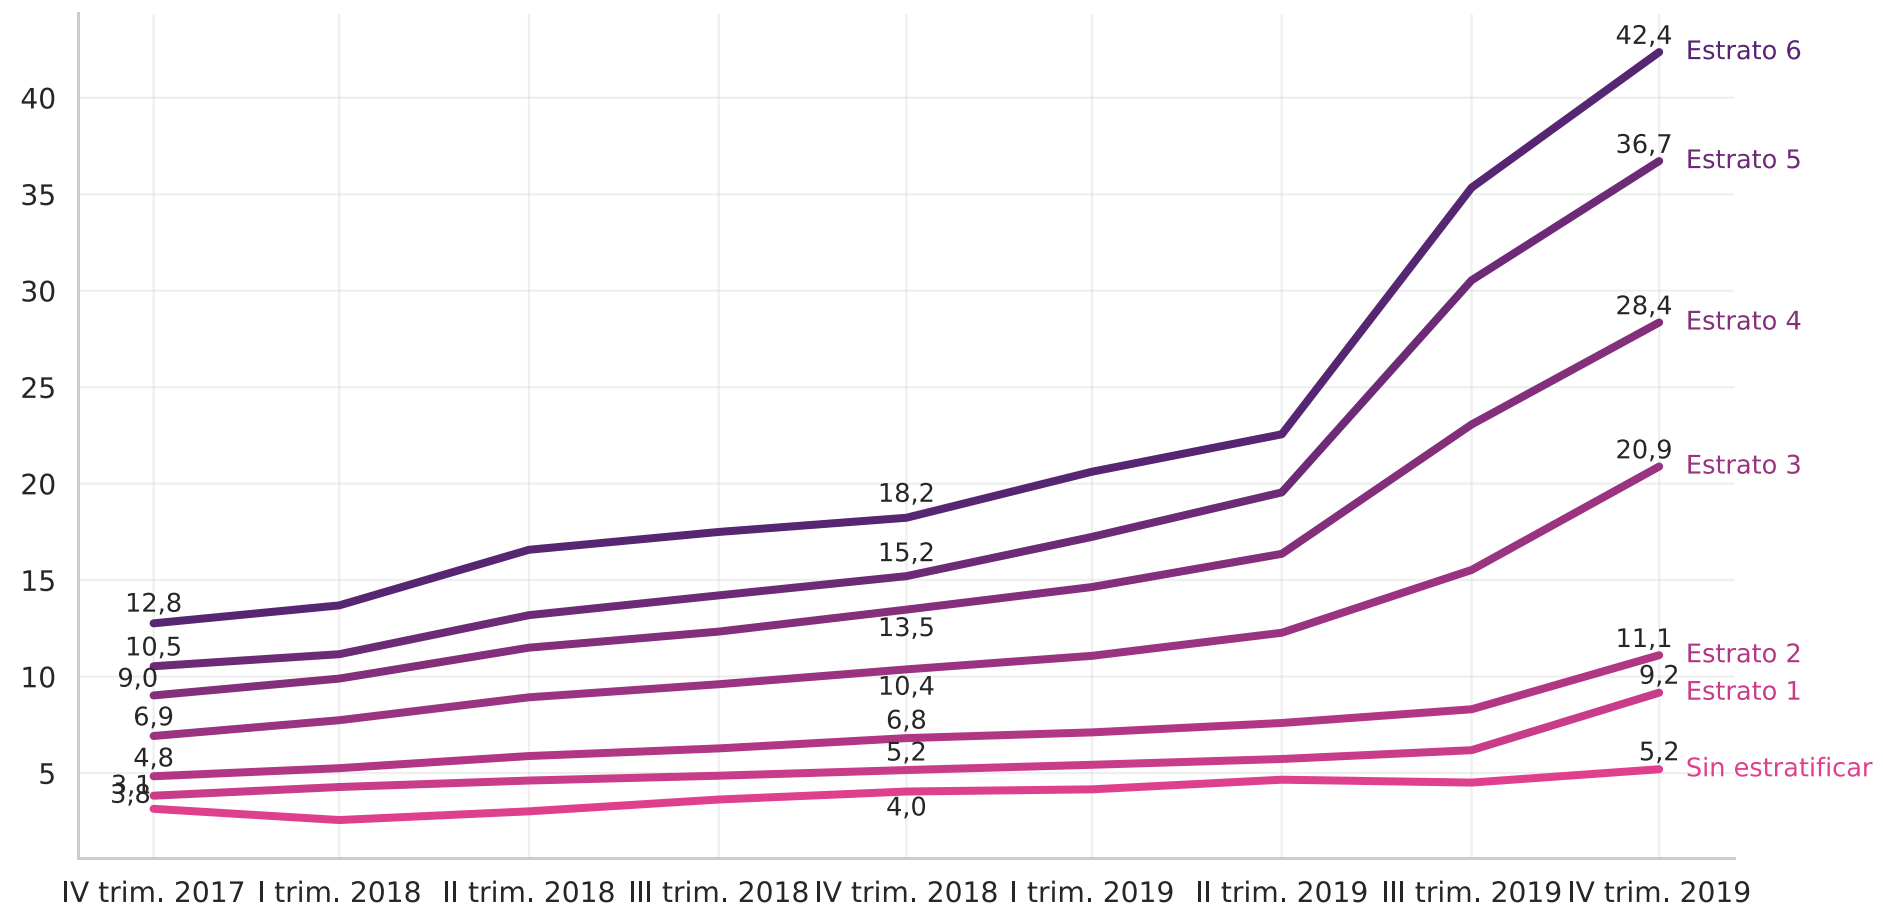

Acceso fijo a Internet

Velocidad de descarga promedio por estrato (Mbps)

Fuente: Datos reportados por los Proveedores de Redes y Servicios a Colombia TIC. Fecha de consulta: 30 de marzo de 2020