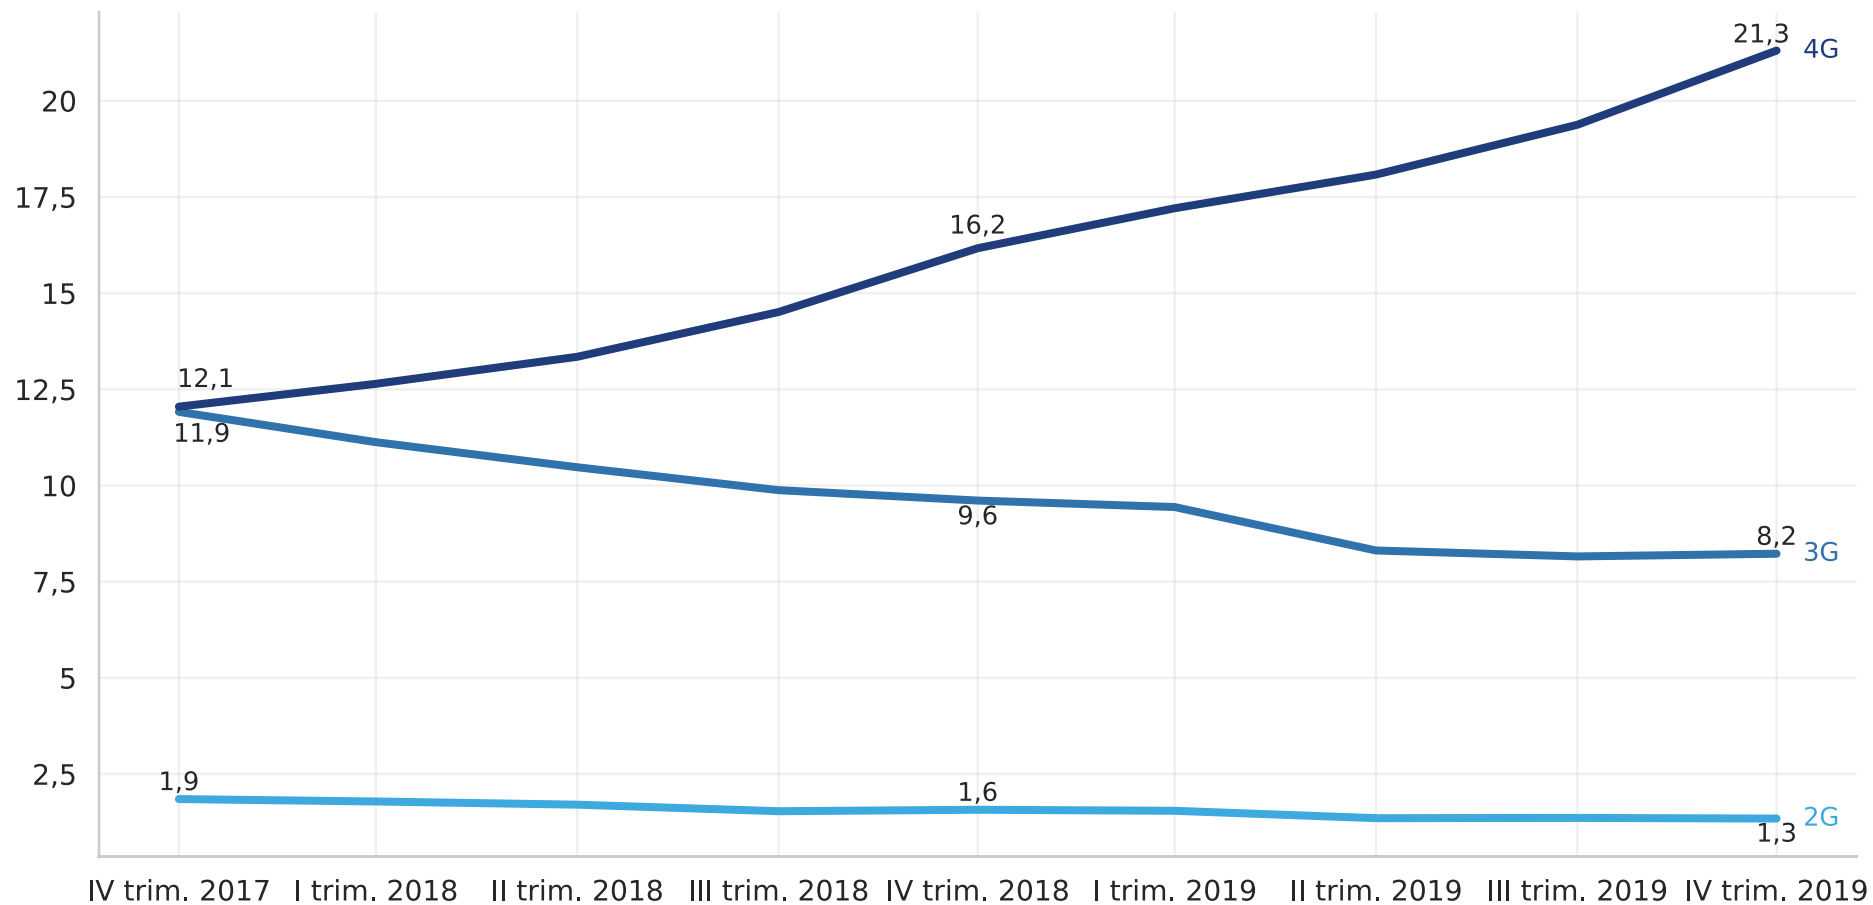

Acceso móvil a Internet

Accesos a Internet móvil según tecnología (millones)

Fuente: Datos reportados por los Proveedores de Redes y Servicios a Colombia TIC. Fecha de consulta: 30 de marzo de 2020