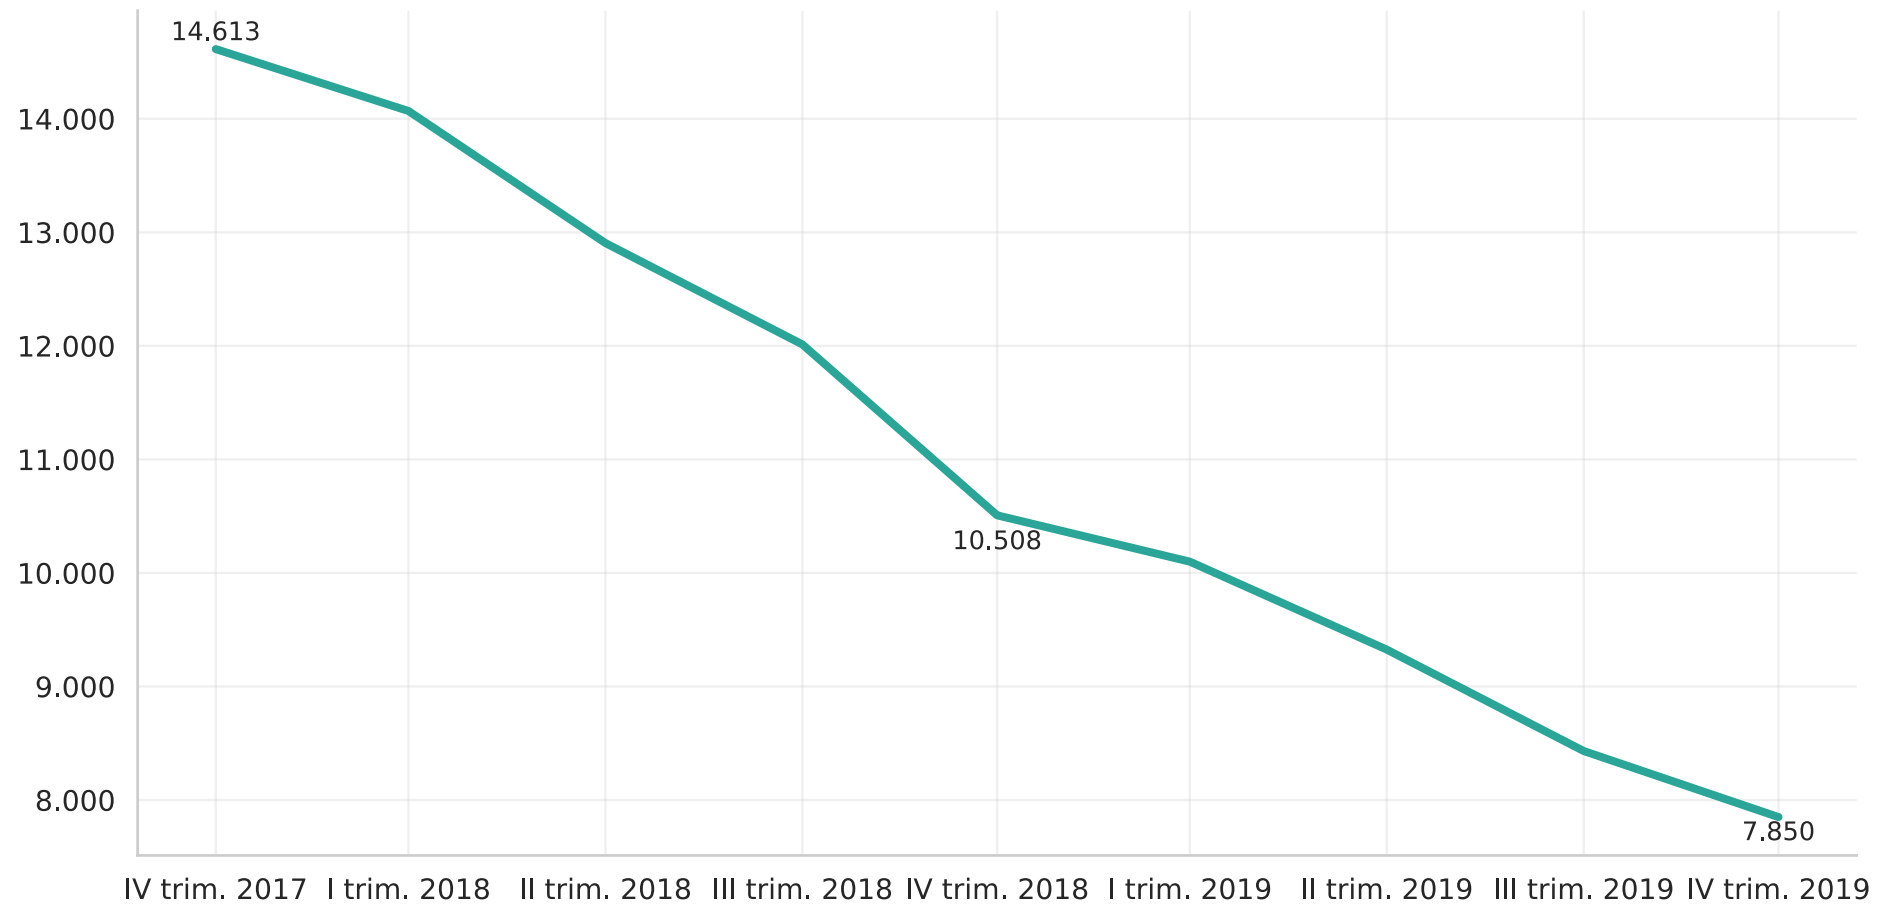

Acceso móvil a Internet por suscripción

Ingreso promedio por GB – Acceso a Internet móvil por Suscripción

Fuente: Datos reportados por los Proveedores de Redes y Servicios a Colombia TIC. Fecha de consulta: 30 de marzo de 2020