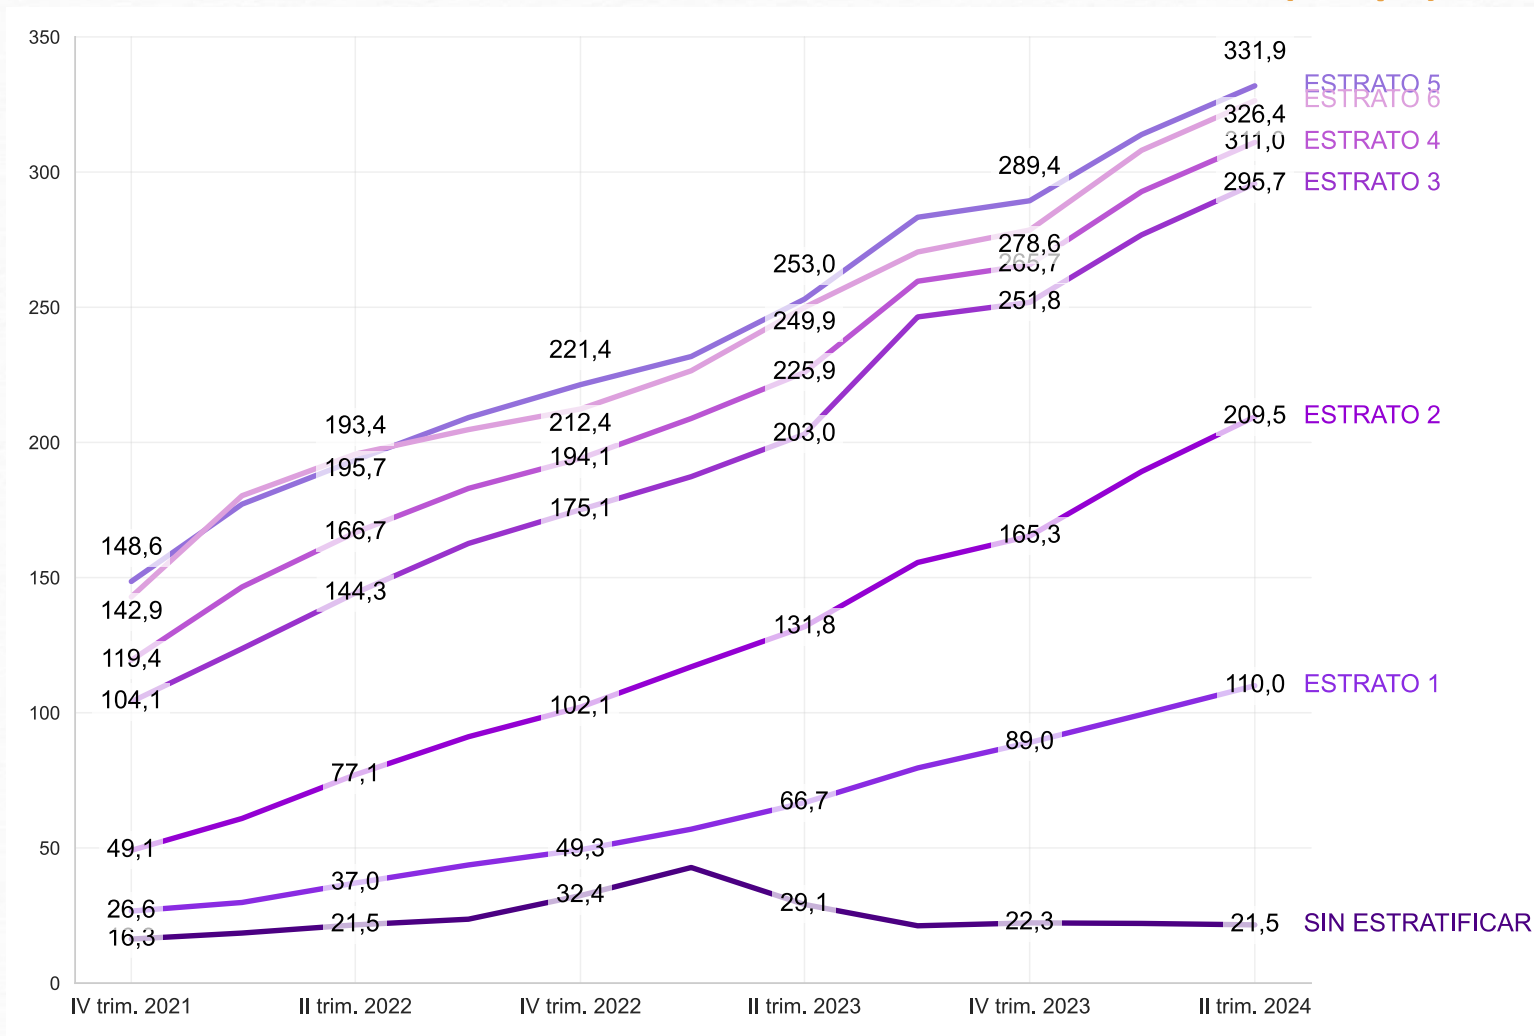

VELOCIDAD DE DESCARGA PROMEDIO POR ESTRATO (Mbps)

Fuente: Datos reportados por los proveedores de redes y servicios a Colombia TIC. Fecha de consulta: 7 de octubre de 2024. Pr: (2T-2024); Pv: (1T-2024 a 3T-2022); Df: (2T-2022).