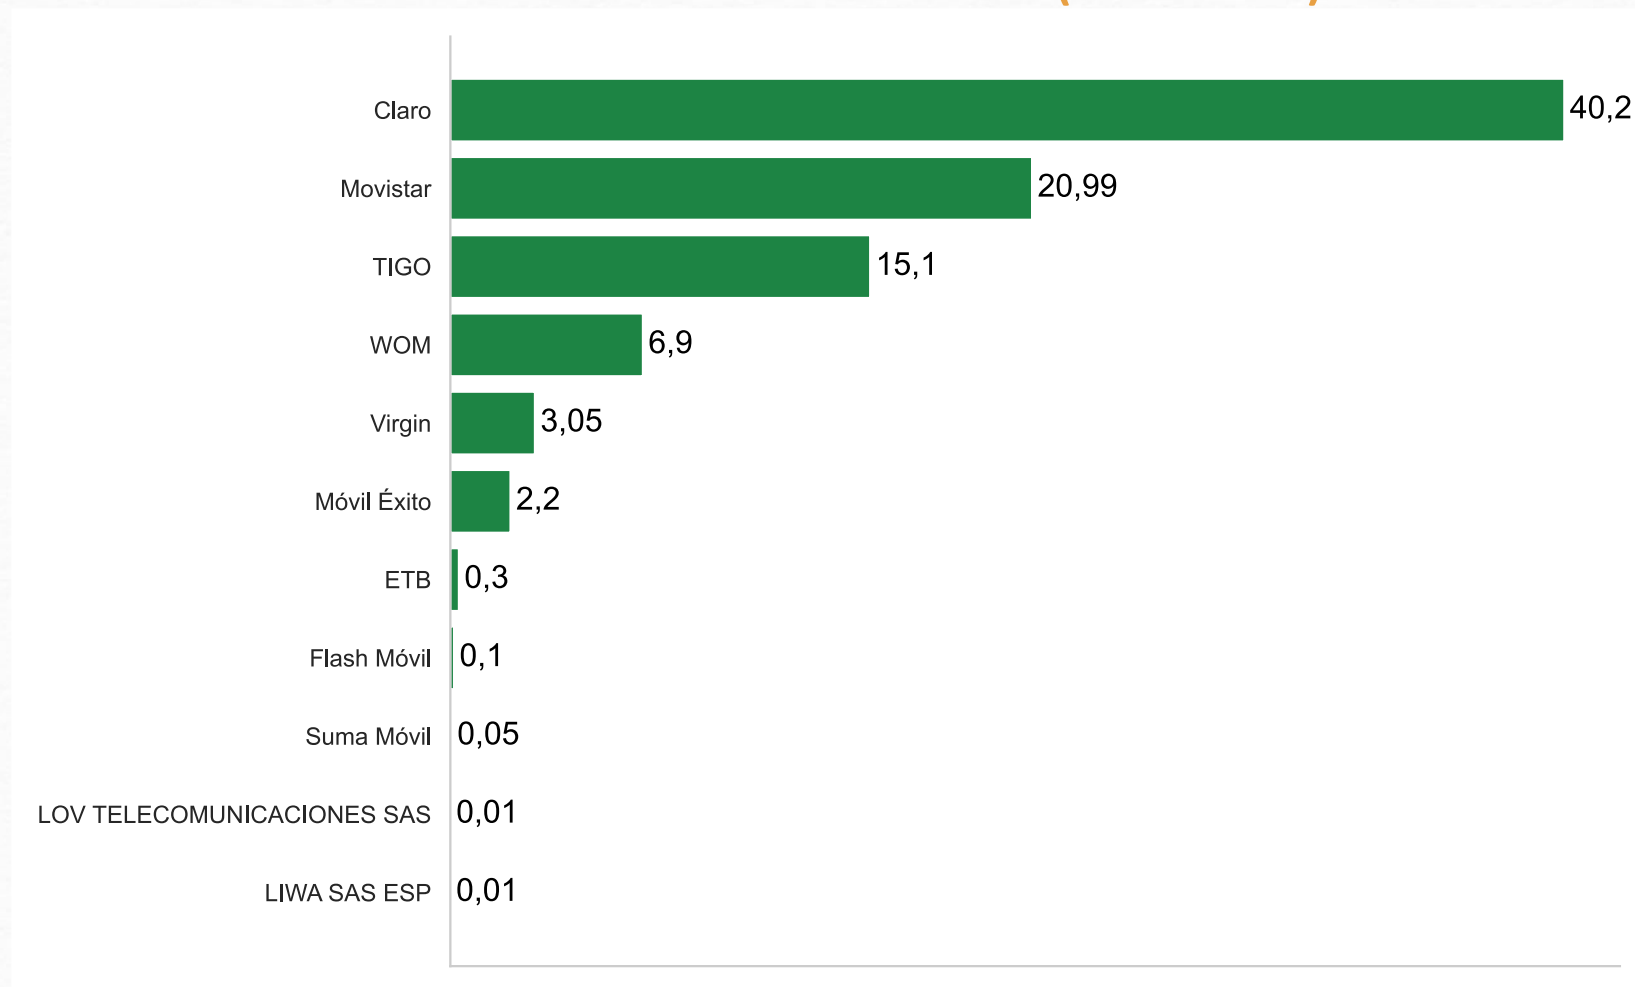

NÚMERO DE LÍNEAS POR OPERADOR (MILLONES)

Fuente: Datos reportados por los proveedores de redes y servicios a Colombia TIC. Fecha de consulta: 7 de octubre de 2024. Pr: (2T-2024); Pv: (1T-2024 a 3T-2022); Df: (2T-2022).