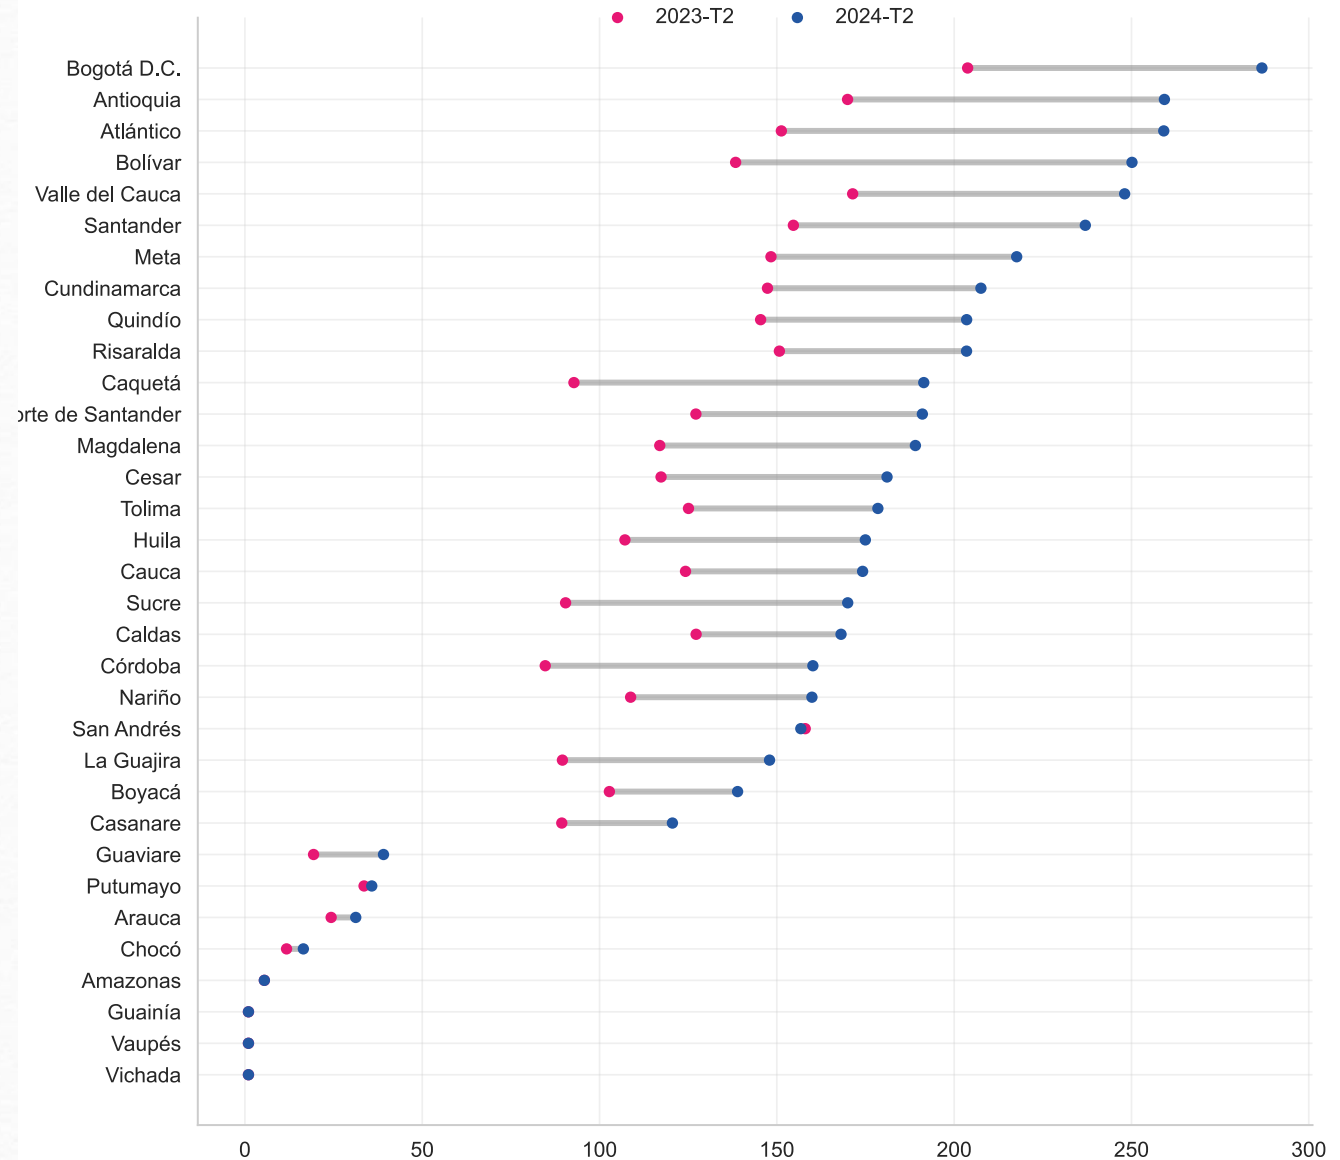

TIC

VELOCIDAD DE DESCARGA PROMEDIO EN EL SEGMENTO RESIDENCIAL POR DEPARTAMENTO (Mbps)

Fuente: Datos reportados por los proveedores de redes y servicios a Colombia TIC. Fecha de consulta: 7 de octubre de 2024. Pr: (2T-2024); Pv: (1T-2024 a 3T-2022); Df: (2T-2022).