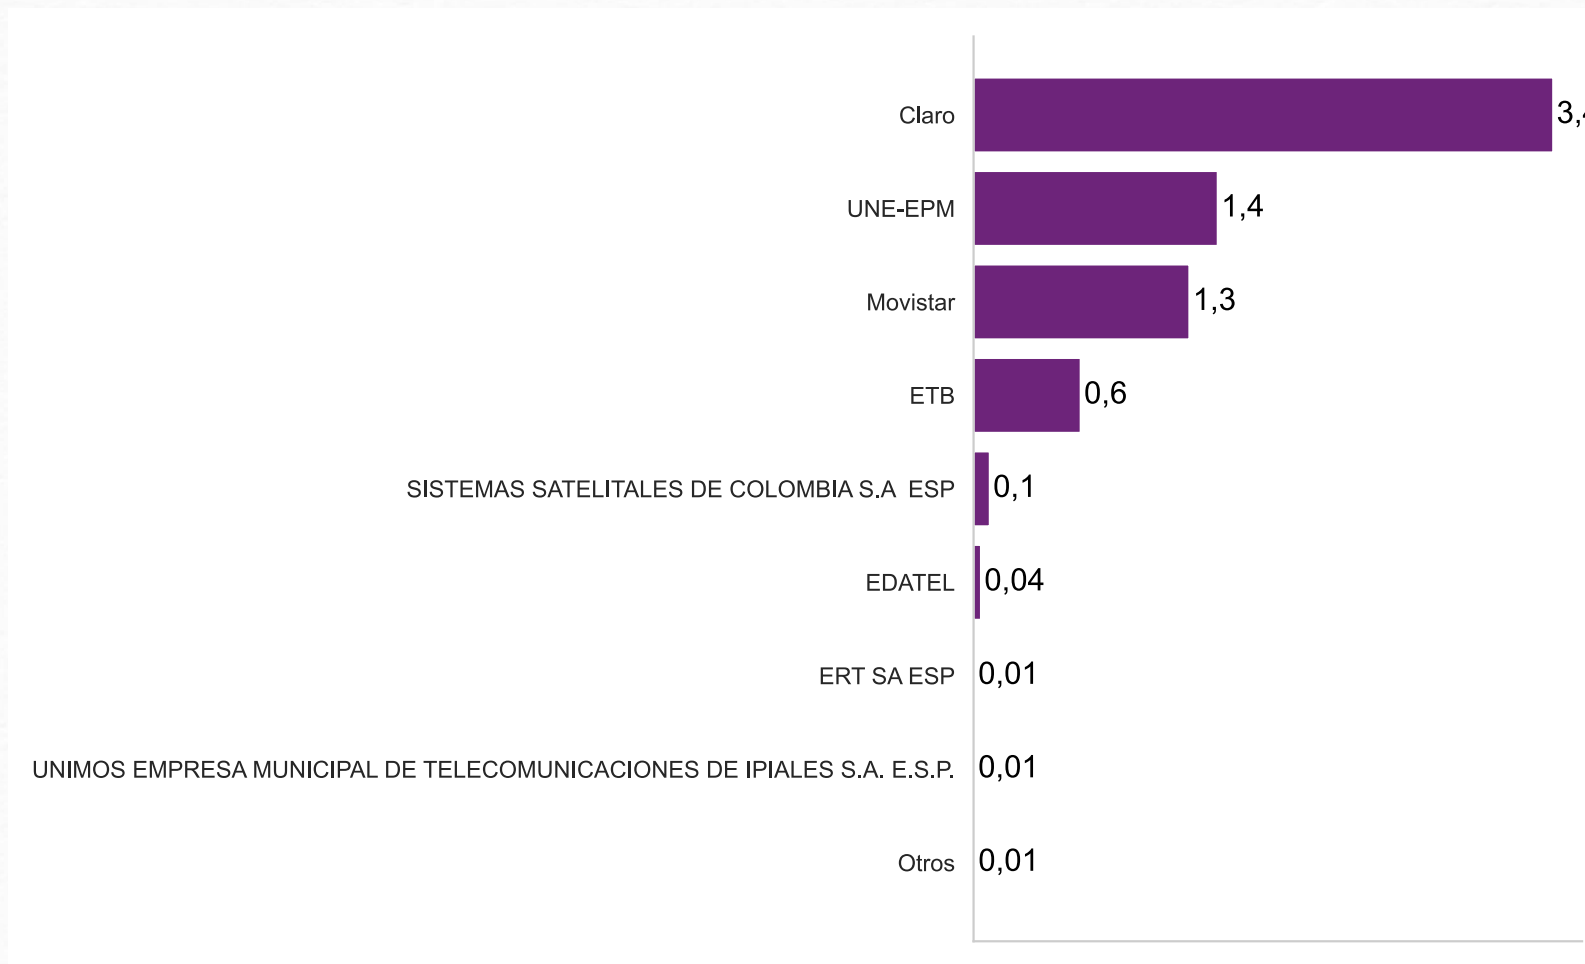

NÚMERO DE LÍNEAS DE TELEFONÍA FIJA POR PROVEEDOR (MILLONES)

Fuente: Datos reportados por los proveedores de redes y servicios a Colombia TIC. Fecha de consulta: 7 de octubre de 2024. Pr: (2T-2024); Pv: (1T-2024 a 3T-2022); Df: (2T-2022).