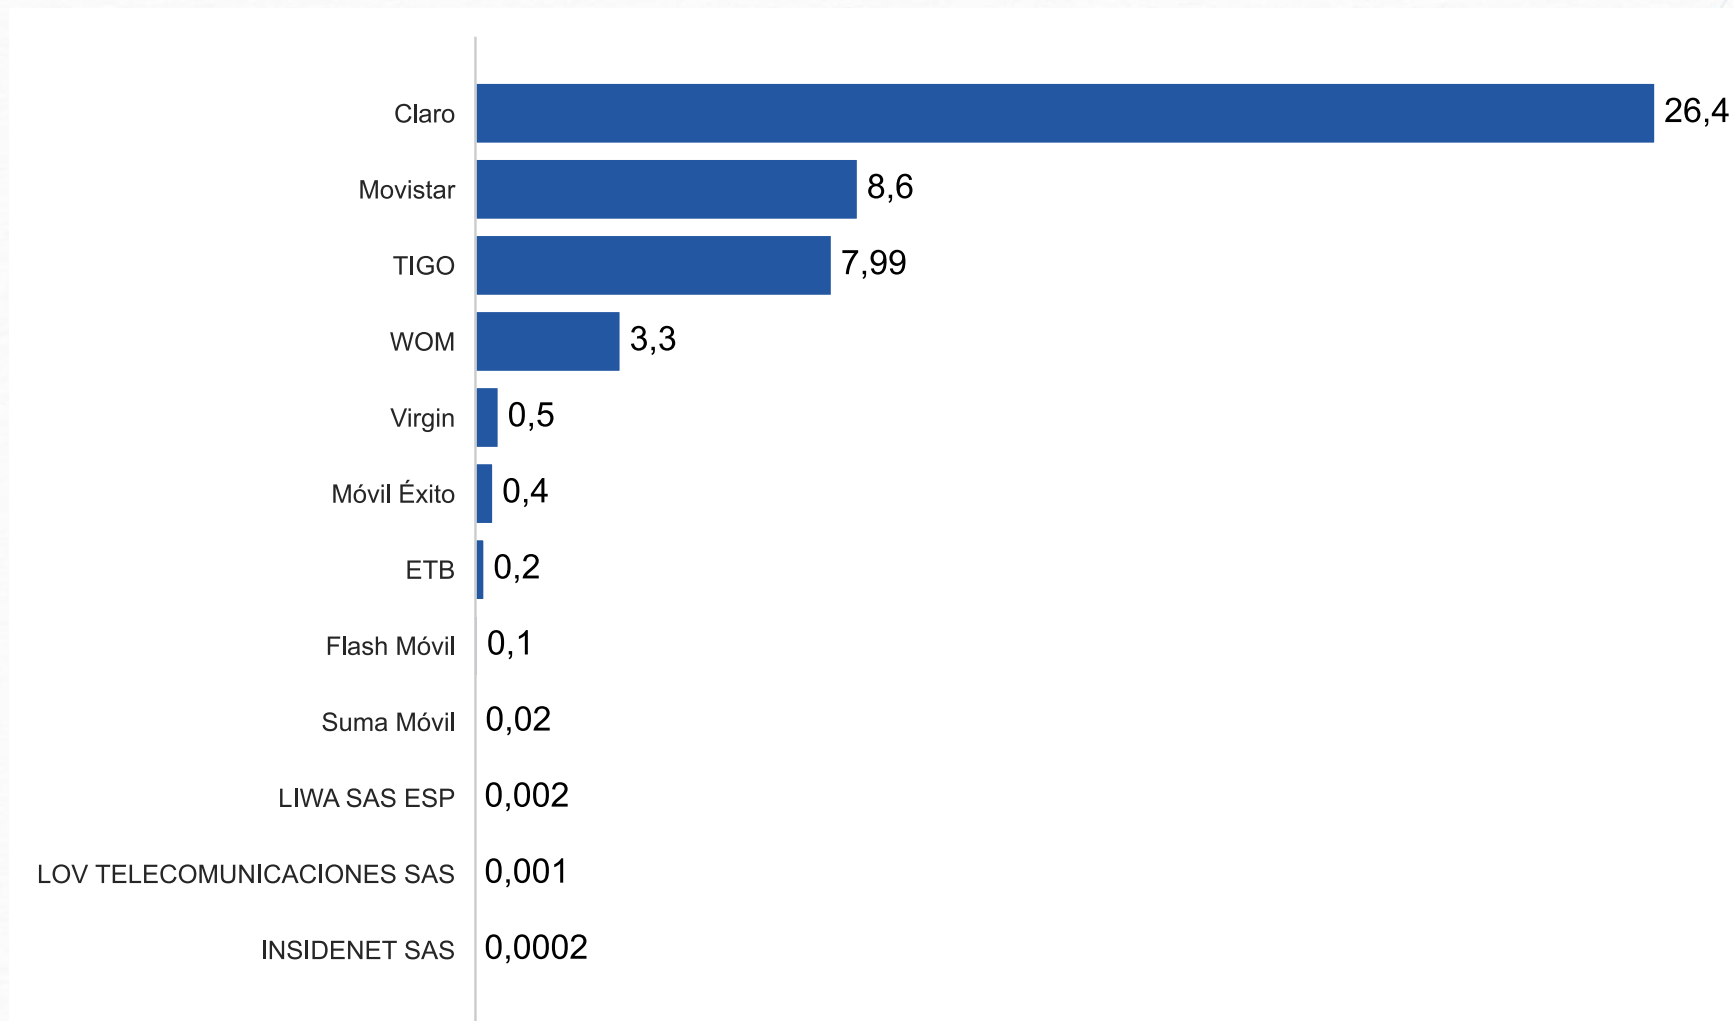

NÚMERO DE ACCESOS A INTERNET MÓVIL POR PROVEEDOR (MILLONES)

Fuente: Datos reportados por los proveedores de redes y servicios a Colombia TIC. Fecha de consulta: 7 de octubre de 2024. Pr: (2T-2024); Pv: (1T-2024 a 3T-2022); Df: (2T-2022).