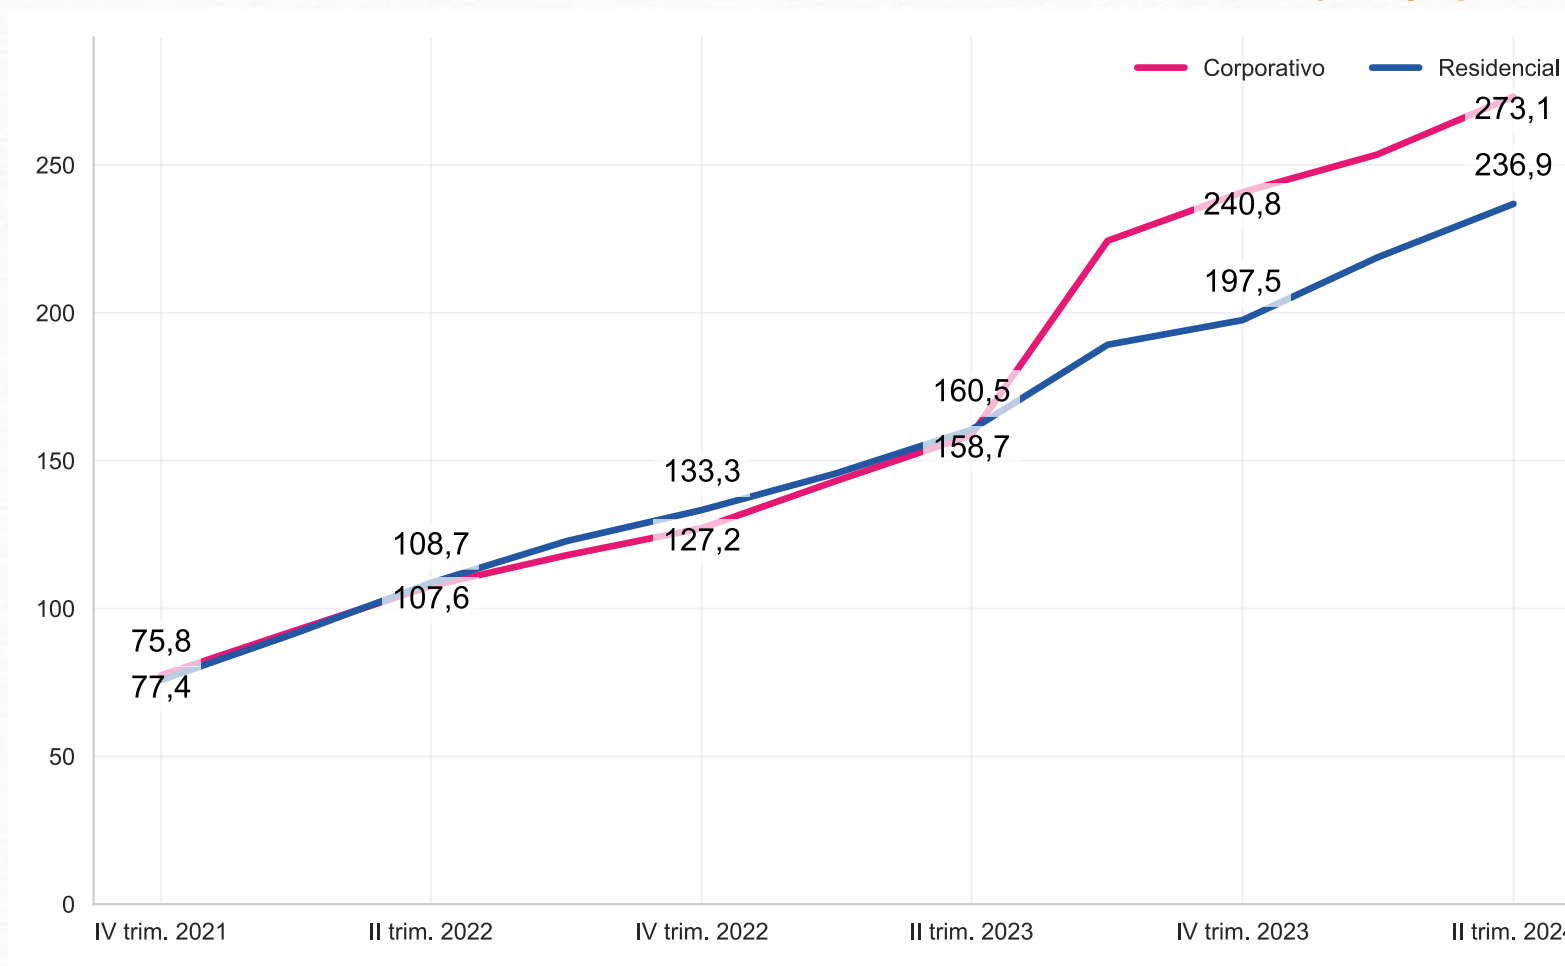

VELOCIDAD DE DESCARGA PROMEDIO NACIONAL (Mbps)

Fuente: Datos reportados por los proveedores de redes y servicios a Colombia TIC. Fecha de consulta: 7 de octubre de 2024. Pr: (2T-2024); Pv: (1T-2024 a 3T-2022); Df: (2T-2022).

TIC

VELOCIDAD DE DESCARGA PROMEDIO POR SEGMENTO (Mbps)

Fuente: Datos reportados por los proveedores de redes y servicios a Colombia TIC. Fecha de consulta: 7 de octubre de 2024. Pr: (2T-2024); Pv: (1T-2024 a 3T-2022); Df: (2T-2022).