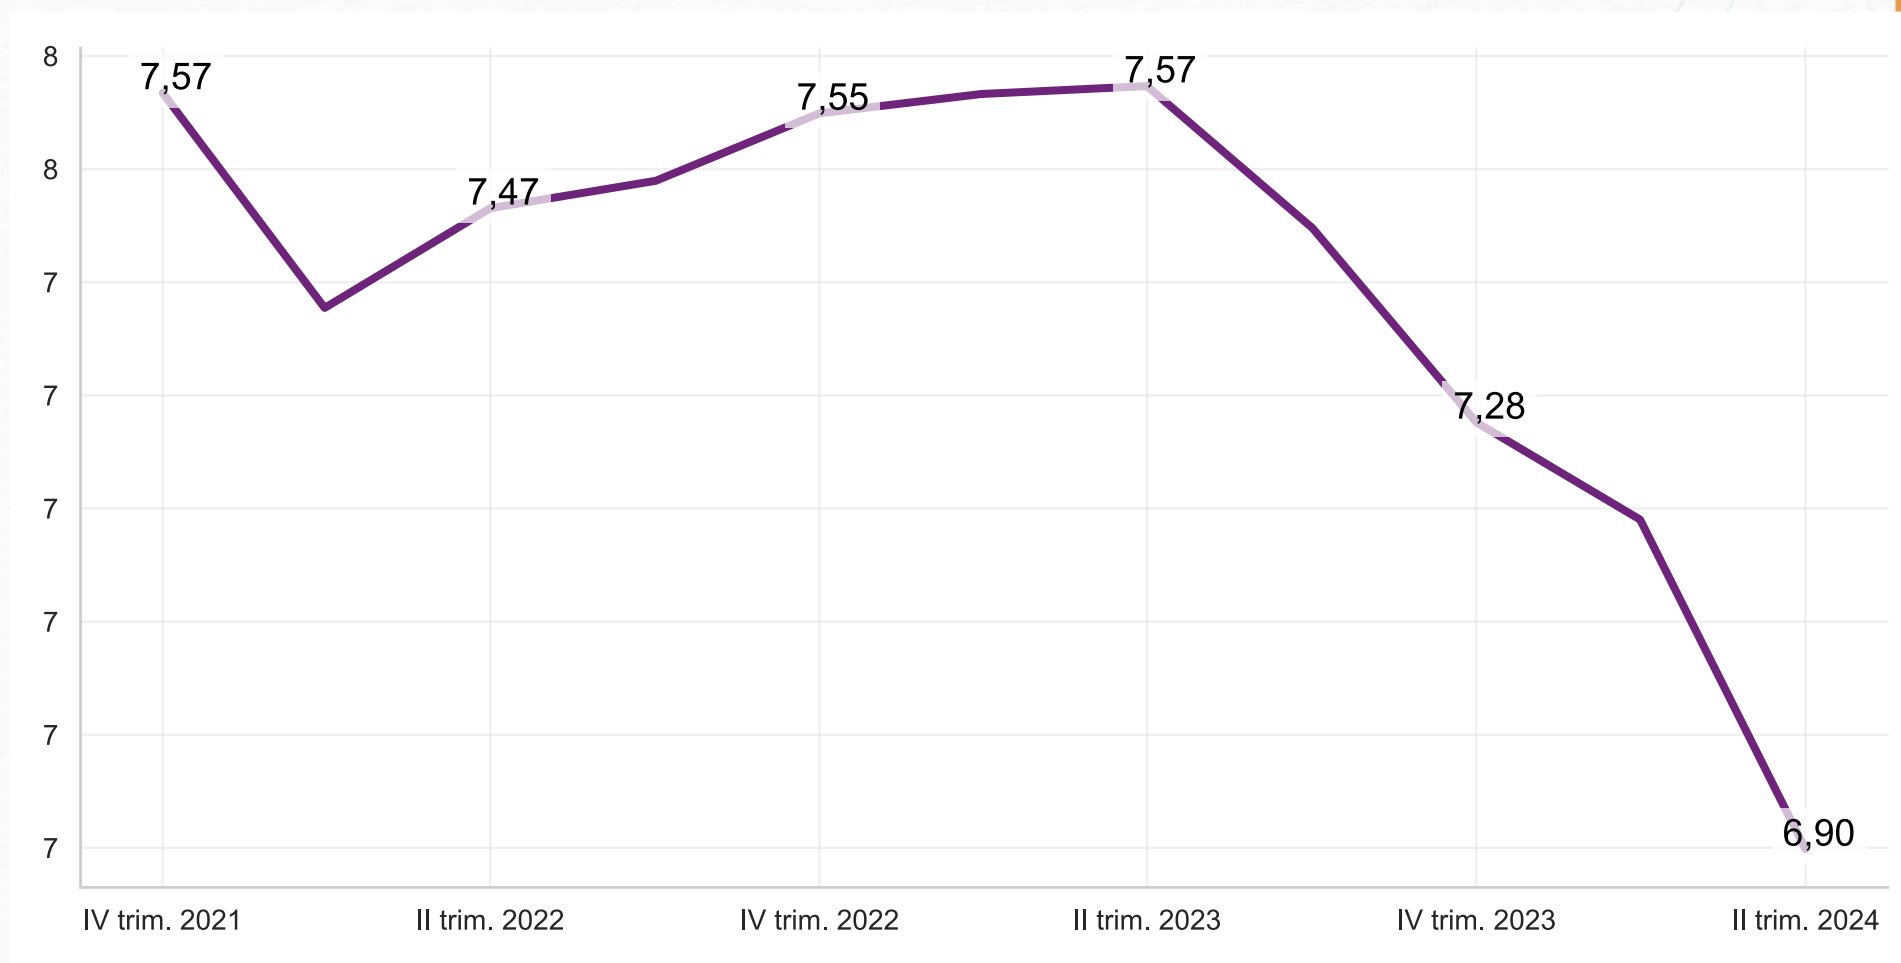

NÚMERO DE ACCESOS A INTERNET MÓVIL POR PROVEEDOR (MILLONES)

Fuente: Datos reportados por los proveedores de redes y servicios a Colombia TIC. Fecha de consulta: 7 de octubre de 2024. Pr: (2T-2024); Pv: (1T-2024 a 3T-2022); Df: (2T-2022).

TIC

ACCESOS A INTERNET MÓVIL SEGÚN TECNOLOGÍA (MILLONES)

Fuente: Datos reportados por los proveedores de redes y servicios a Colombia TIC. Fecha de consulta: 7 de octubre de 2024. Pr: (2T-2024); Pv: (1T-2024 a 3T-2022); Df: (2T-2022).

Telefonía Fija

NÚMERO DE LÍNEAS DE TELEFONÍA FIJA (MILLONES)

Fuente: Datos reportados por los proveedores de redes y servicios a Colombia TIC. Fecha de consulta: 7 de octubre de 2024. Pr: (2T-2024); Pv: (1T-2024 a 3T-2022); Df: (2T-2022).