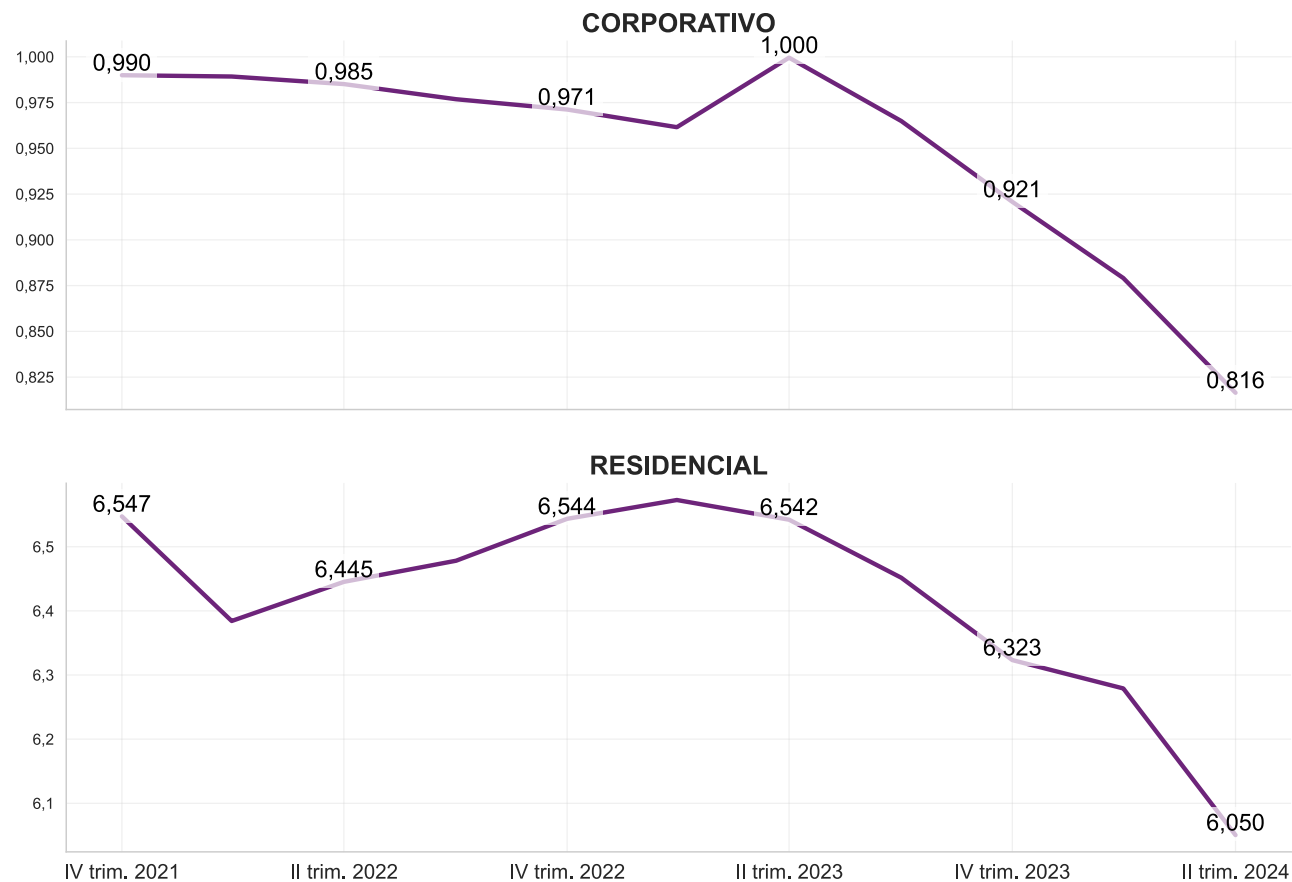

TIC

ACCESOS A INTERNET MÓVIL SEGÚN TECNOLOGÍA (MILLONES)

Fuente: Datos reportados por los proveedores de redes y servicios a Colombia TIC. Fecha de consulta: 7 de octubre de 2024. Pr: (2T-2024); Pv: (1T-2024 a 3T-2022); Df: (2T-2022).

Telefonía Fija

NÚMERO DE LÍNEAS DE TELEFONÍA FIJA (MILLONES)

Fuente: Datos reportados por los proveedores de redes y servicios a Colombia TIC. Fecha de consulta: 7 de octubre de 2024. Pr: (2T-2024); Pv: (1T-2024 a 3T-2022); Df: (2T-2022).

TIC

LÍNEAS DE TELEFONÍA FIJA POR SEGMENTO (MILLONES)

Fuente: Datos reportados por los proveedores de redes y servicios a Colombia TIC. Fecha de consulta: 7 de octubre de 2024. Pr: (2T-2024); Pv: (1T-2024 a 3T-2022); Df: (2T-2022).