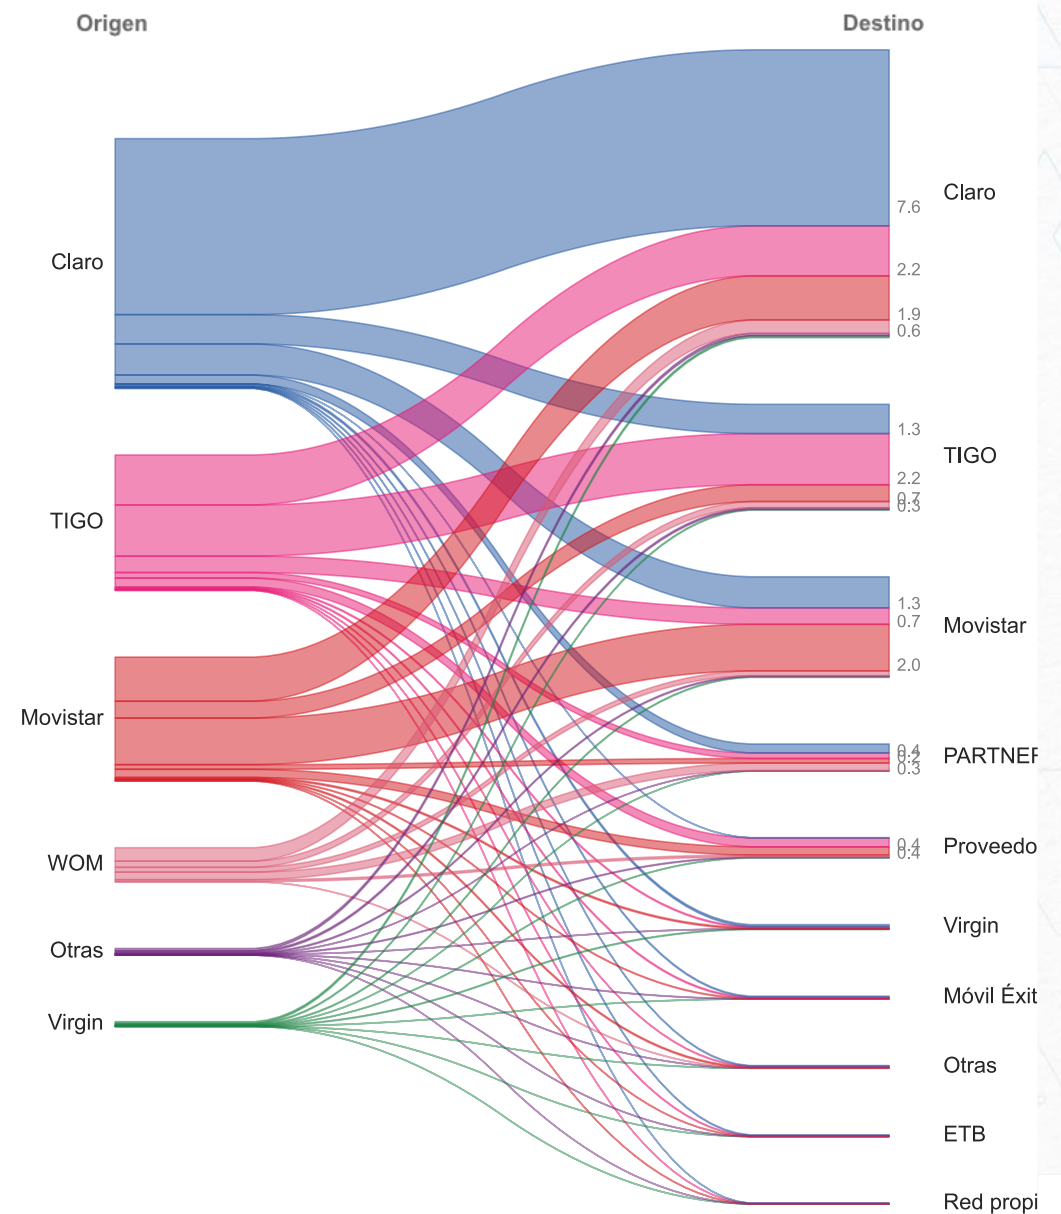

LÍNEAS DE TELEFONÍA MÓVIL POR MODALIDAD (MILLONES)

Fuente: Datos reportados por los proveedores de redes y servicios a Colombia TIC. Fecha de consulta: 7 de octubre de 2024. Pr: (2T-2024); Pv: (1T-2024 a 3T-2022); Df: (2T-2022).

NÚMERO DE LÍNEAS POR OPERADOR (MILLONES)

Fuente: Datos reportados por los proveedores de redes y servicios a Colombia TIC. Fecha de consulta: 7 de octubre de 2024. Pr: (2T-2024); Pv: (1T-2024 a 3T-2022); Df: (2T-2022).

TRÁFICO DE TELEFONÍA MÓVIL (MILES DE MILLONES DE MINUTOS)

Fuente: Datos reportados por los proveedores de redes y servicios a Colombia TIC. Fecha de consulta: 7 de octubre de 2024. Pr: (2T-2024); Pv: (1T-2024 a 3T-2022); Df: (2T-2022).

FLUJO DEL TRÁFICO DE TELEFONÍA MÓVIL ENTRE LAS REDES (MILES DE MILLONES DE MINUTOS)

Fuente: Datos reportados por los proveedores de redes y servicios a Colombia TIC. Fecha de consulta: 7 de octubre de 2024. Pr: (2T-2024); Pv: (1T-2024 a 3T-2022); Df: (2T-2022).