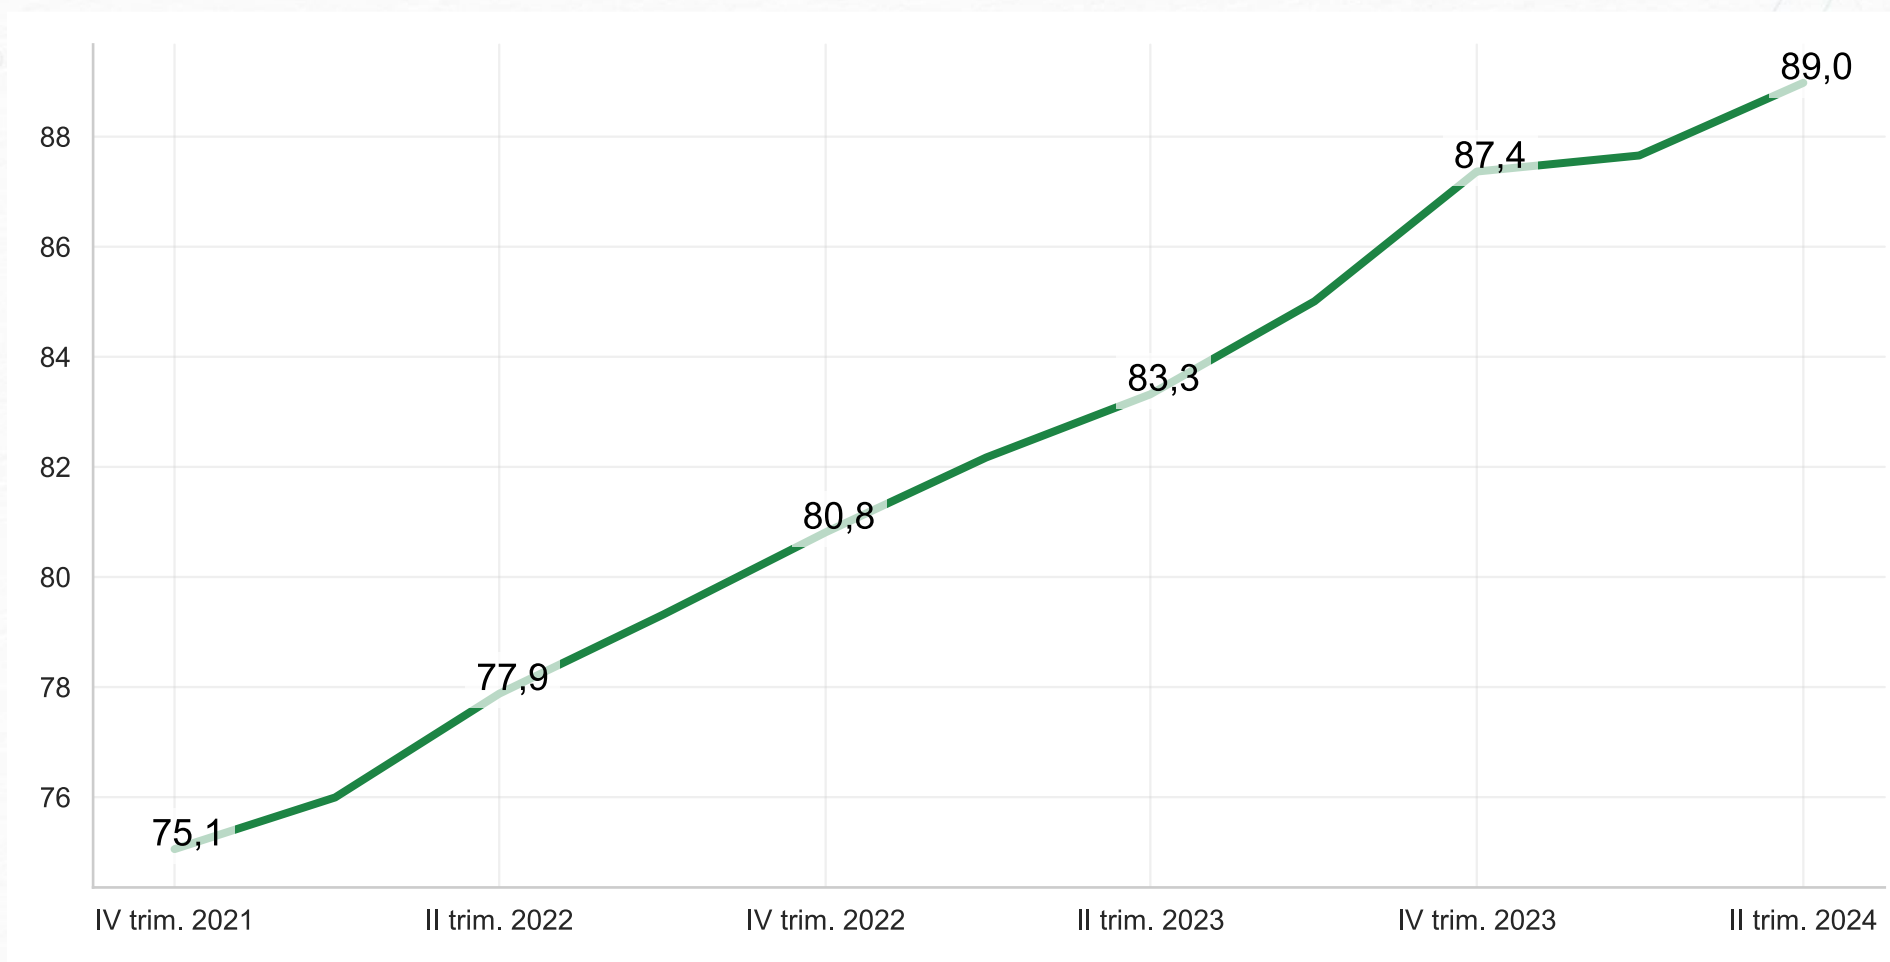

NÚMERO DE LÍNEAS DE TELEFONÍA FIJA POR PROVEEDOR (MILLONES)

Fuente: Datos reportados por los proveedores de redes y servicios a Colombia TIC. Fecha de consulta: 7 de octubre de 2024. Pr: (2T-2024); Pv: (1T-2024 a 3T-2022); Df: (2T-2022).

TELEFONIA MÓVL

TIC

NÚMERO DE LÍNEAS DE TELEFONÍA MÓVIL (MILLONES)

Fuente: Datos reportados por los proveedores de redes y servicios a Colombia TIC. Fecha de consulta: 7 de octubre de 2024. Pr: (2T-2024); Pv: (1T-2024 a 3T-2022); Df: (2T-2022).

LÍNEAS DE TELEFONÍA MÓVIL POR MODALIDAD (MILLONES)

Fuente: Datos reportados por los proveedores de redes y servicios a Colombia TIC. Fecha de consulta: 7 de octubre de 2024. Pr: (2T-2024); Pv: (1T-2024 a 3T-2022); Df: (2T-2022).