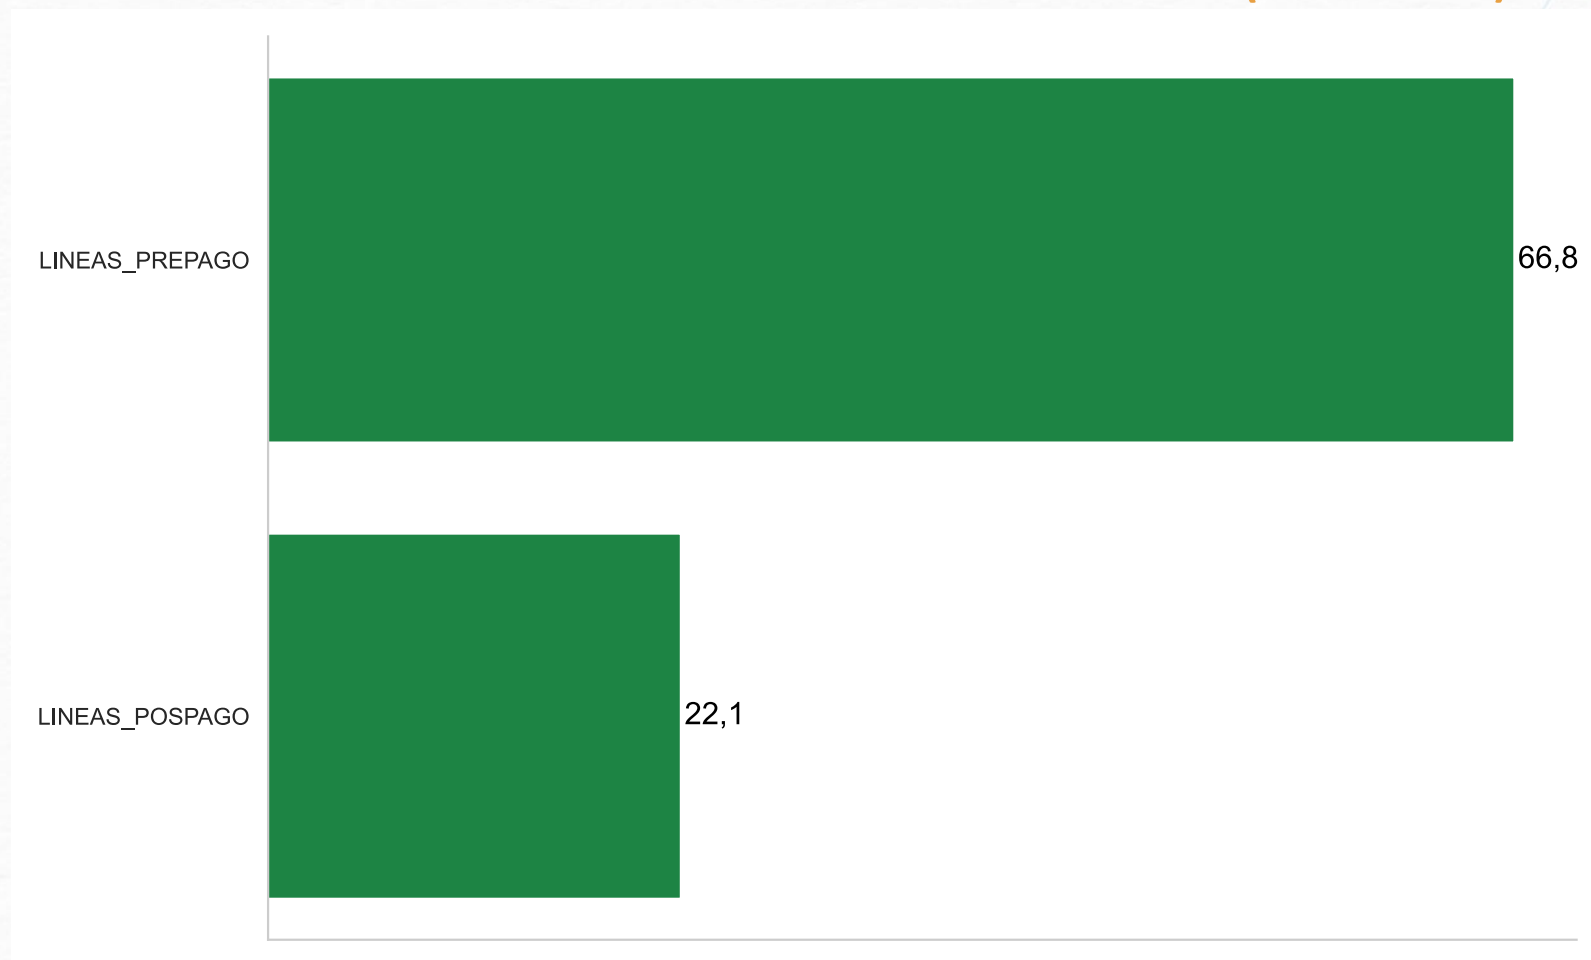

TELEFONIA MÓVL

TIC

NÚMERO DE LÍNEAS DE TELEFONÍA MÓVIL (MILLONES)

Fuente: Datos reportados por los proveedores de redes y servicios a Colombia TIC. Fecha de consulta: 7 de octubre de 2024. Pr: (2T-2024); Pv: (1T-2024 a 3T-2022); Df: (2T-2022).

LÍNEAS DE TELEFONÍA MÓVIL POR MODALIDAD (MILLONES)

Fuente: Datos reportados por los proveedores de redes y servicios a Colombia TIC. Fecha de consulta: 7 de octubre de 2024. Pr: (2T-2024); Pv: (1T-2024 a 3T-2022); Df: (2T-2022).