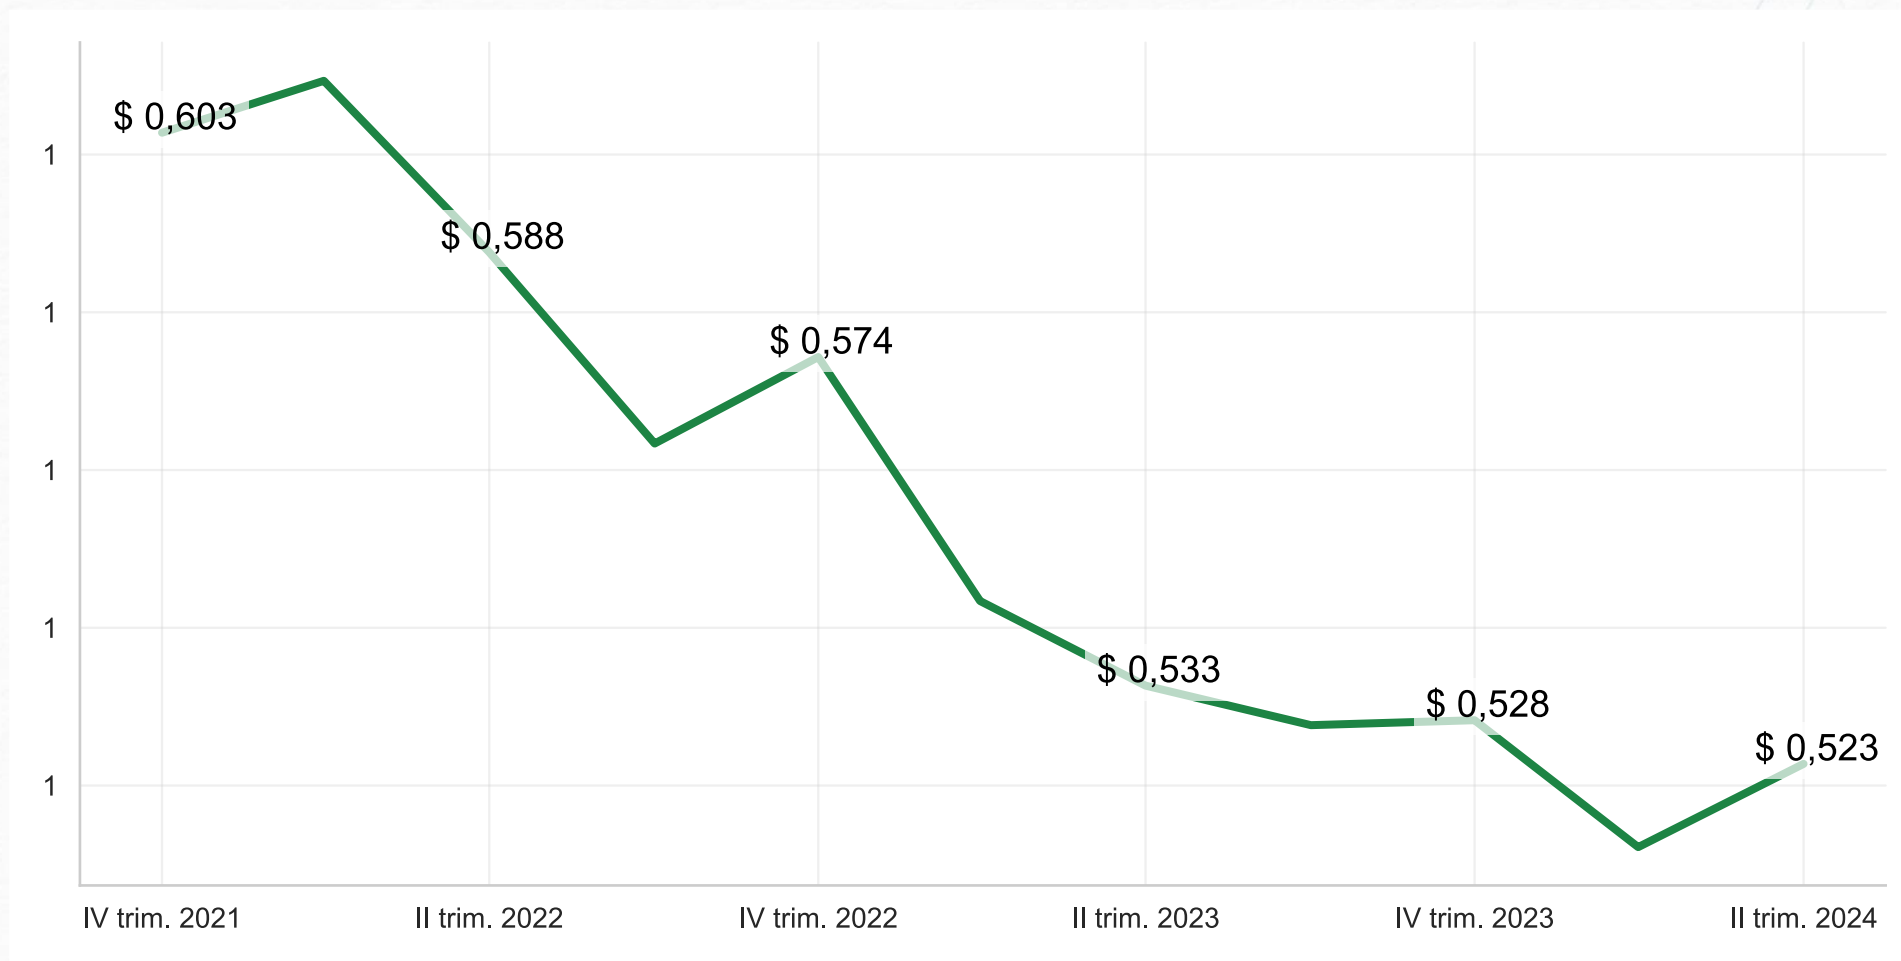

INGRESOS OPERACIONALES (BILLONES DE PESOS)

Fuente: Datos reportados por los proveedores de redes y servicios a Colombia TIC. Fecha de consulta: 7 de octubre de 2024. Pr: (2T-2024); Pv: (1T-2024 a 3T-2022); Df: (2T-2022).