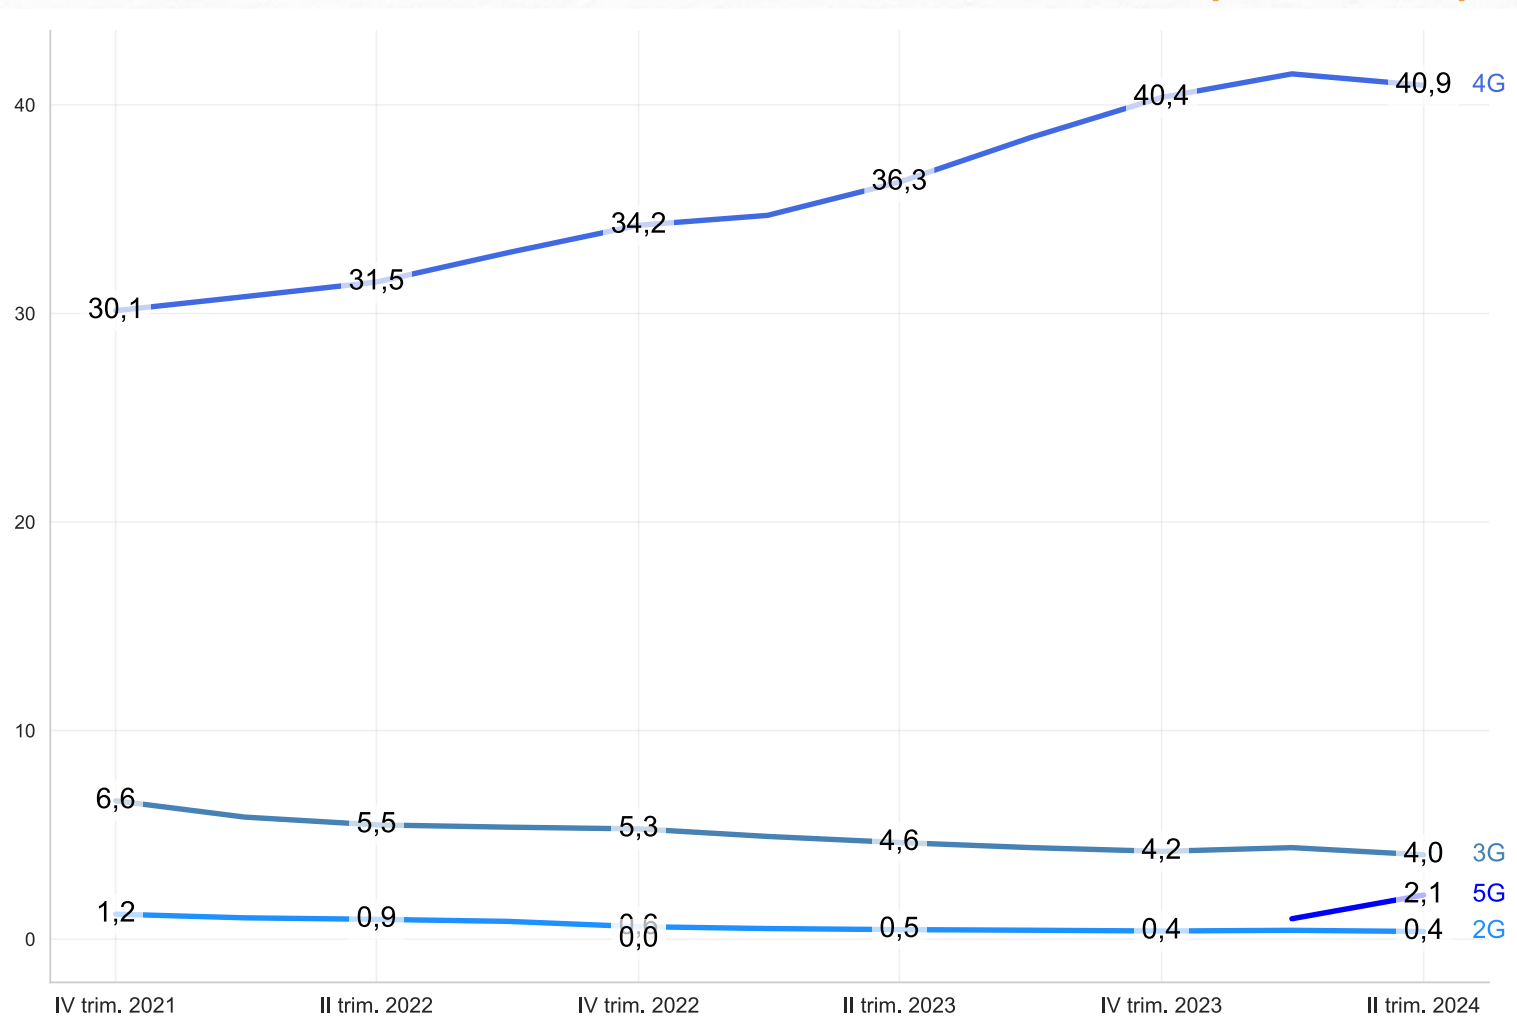

TIC

ACCESO MÓVIL A Internet

ACCESOS A INTERNET MÓVIL (MILLONES)

Fuente: Datos reportados por los proveedores de redes y servicios a Colombia TIC. Fecha de consulta: 7 de octubre de 2024. Pr: (2T-2024); Pv: (1T-2024 a 3T-2022); Df: (2T-2022).

NÚMERO DE ACCESOS A INTERNET MÓVIL POR PROVEEDOR (MILLONES)

Fuente: Datos reportados por los proveedores de redes y servicios a Colombia TIC. Fecha de consulta: 7 de octubre de 2024. Pr: (2T-2024); Pv: (1T-2024 a 3T-2022); Df: (2T-2022).

TIC

ACCESOS A INTERNET MÓVIL SEGÚN TECNOLOGÍA (MILLONES)

Fuente: Datos reportados por los proveedores de redes y servicios a Colombia TIC. Fecha de consulta: 7 de octubre de 2024. Pr: (2T-2024); Pv: (1T-2024 a 3T-2022); Df: (2T-2022).