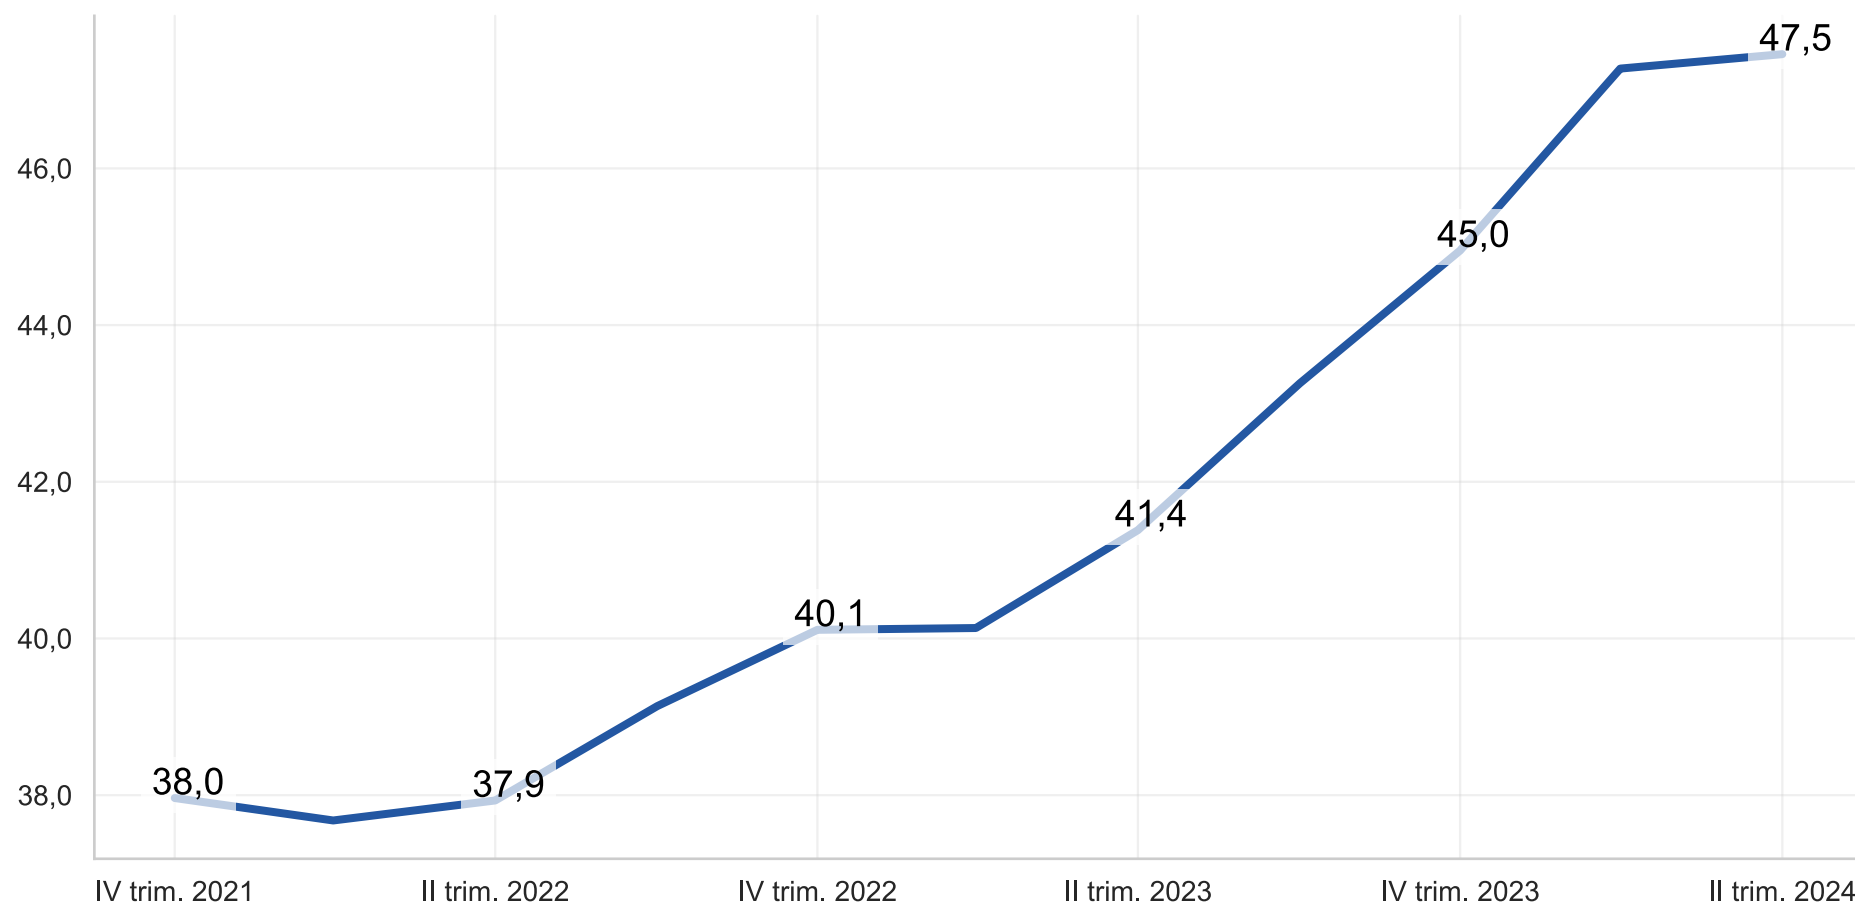

VELOCIDAD DE DESCARGA PROMEDIO POR ESTRATO (Mbps)

Fuente: Datos reportados por los proveedores de redes y servicios a Colombia TIC. Fecha de consulta: 7 de octubre de 2024. Pr: (2T-2024); Pv: (1T-2024 a 3T-2022); Df: (2T-2022).

TIC

VELOCIDAD DE DESCARGA PROMEDIO EN EL SEGMENTO RESIDENCIAL POR DEPARTAMENTO (Mbps)

Fuente: Datos reportados por los proveedores de redes y servicios a Colombia TIC. Fecha de consulta: 7 de octubre de 2024. Pr: (2T-2024); Pv: (1T-2024 a 3T-2022); Df: (2T-2022).

TIC

ACCESO MÓVIL A Internet

ACCESOS A INTERNET MÓVIL (MILLONES)

Fuente: Datos reportados por los proveedores de redes y servicios a Colombia TIC. Fecha de consulta: 7 de octubre de 2024. Pr: (2T-2024); Pv: (1T-2024 a 3T-2022); Df: (2T-2022).