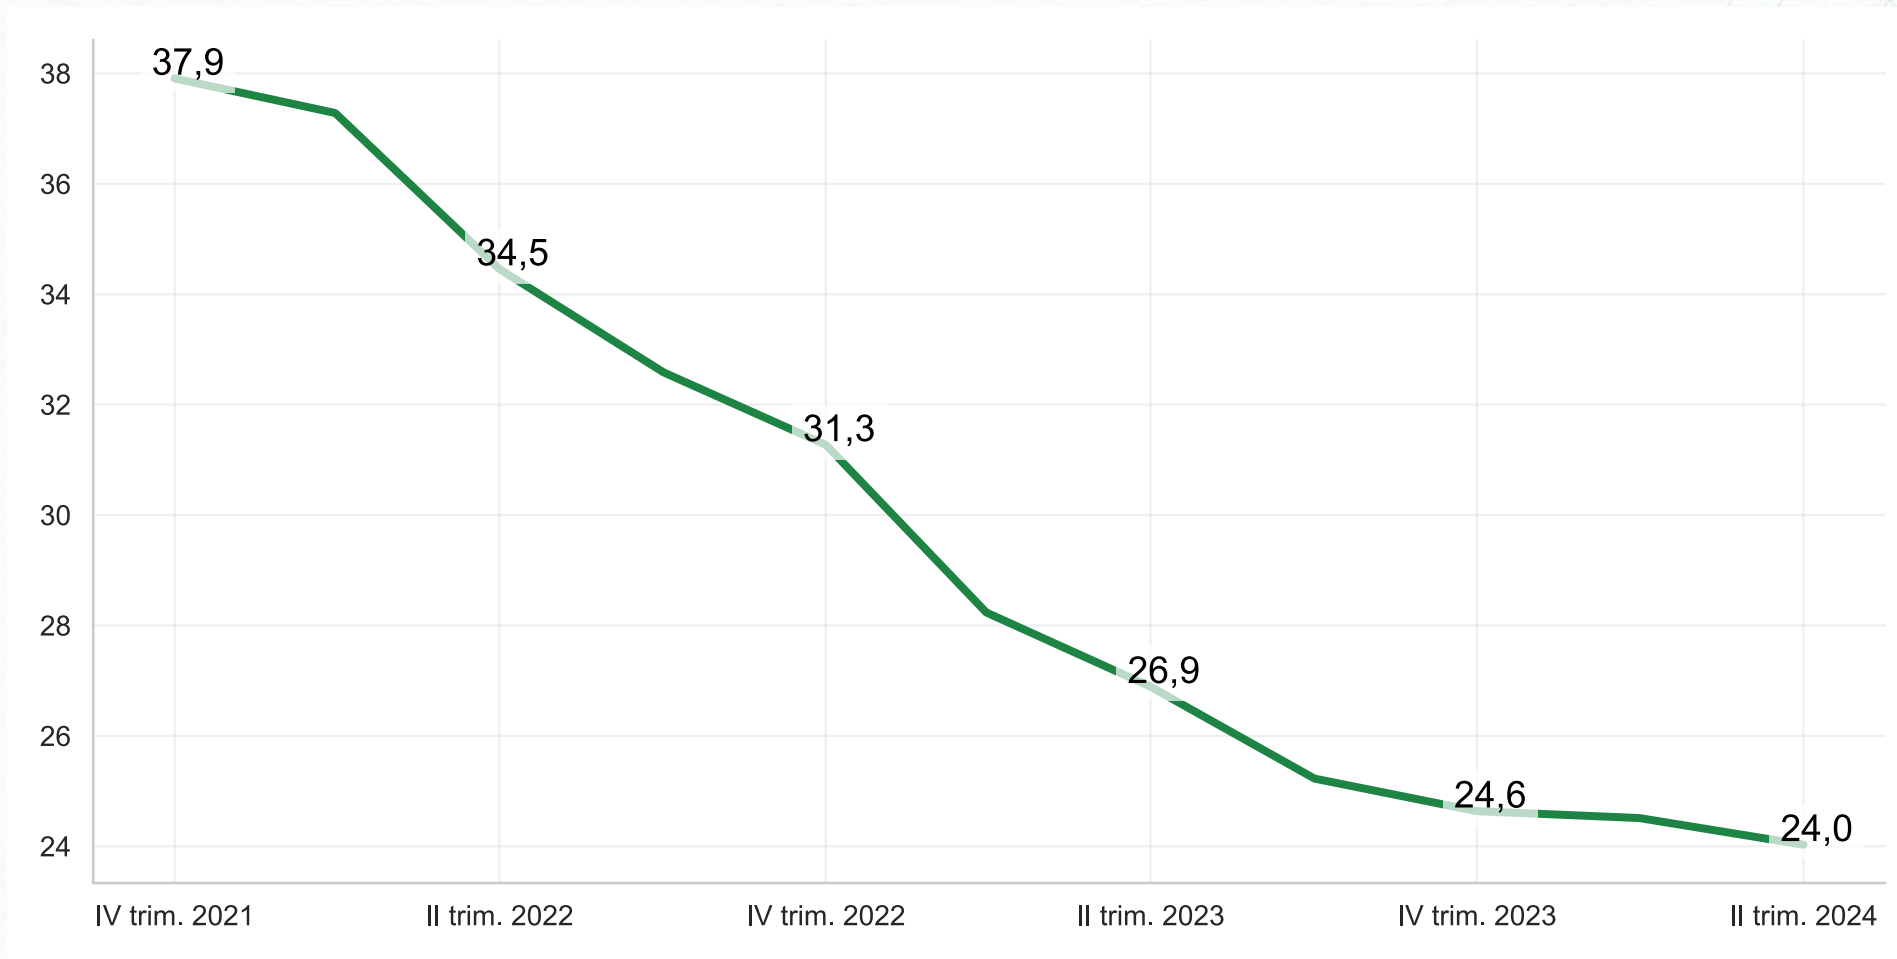

TRÁFICO DE TELEFONÍA MÓVIL (MILES DE MILLONES DE MINUTOS)

Fuente: Datos reportados por los proveedores de redes y servicios a Colombia TIC. Fecha de consulta: 7 de octubre de 2024. Pr: (2T-2024); Pv: (1T-2024 a 3T-2022); Df: (2T-2022).